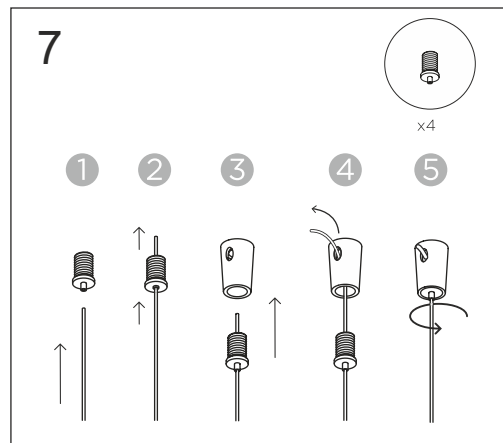

RING PENDANT

RING PENDANT

CONSULTA para configuraciones opcionales.
Cada sistema de instalación requiere de herrajes y accesorios diferentes.

configuración por defecto
Ø600-Ø900

configuración por defecto
Ø1200-Ø1500-Ø1800

RING

diámetros disponibles

Ø600

Ø900

Ø1200

Ø1500

Ø1800