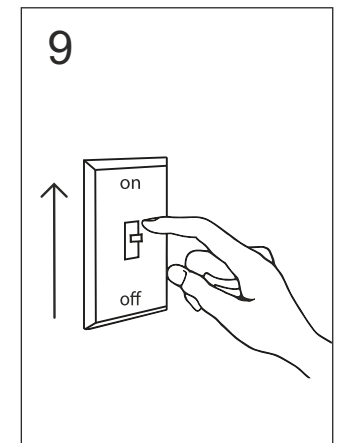

RING PENDANT

RING PENDANT

CONSULTA para configuraciones opcionales.
Cada sistema de instalación requiere de herrajes y accesorios diferentes.

configuración por defecto
Ø600-Ø900

configuración por defecto
Ø1200-Ø1500-Ø1800

RING

diámetros disponibles

Ø600

Ø900

Ø1200

Ø1500

Ø1800