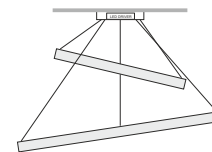

RING PENDANT

RING PENDANT

CONSULTA para configuraciones opcionales.
Cada sistema de instalación requiere de herrajes y accesorios diferentes.

configuración por defecto
Ø600-Ø900

configuración por defecto
Ø1200-Ø1500-Ø1800

RING

diámetros disponibles

Ø600

Ø900

Ø1200

Ø1500

Ø1800