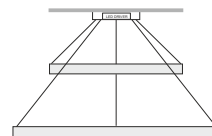

RING PENDANT

RING PENDANT

CONSULTA para configuraciones opcionales.
Cada sistema de instalación requiere de herrajes y accesorios diferentes.

configuración por defecto
Ø600-Ø900

configuración por defecto
Ø1200-Ø1500-Ø1800

RING

diámetros disponibles

Ø600

Ø900

Ø1200

Ø1500

Ø1800