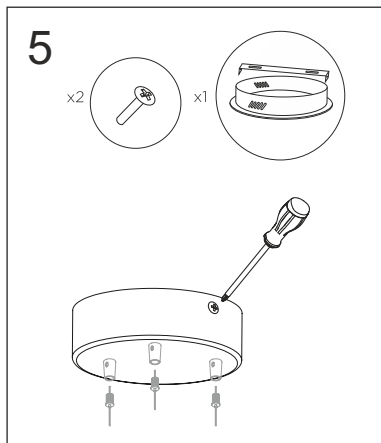

RING PENDANT

RING PENDANT

CONSULTA para configuraciones opcionales.
Cada sistema de instalación requiere de herrajes y accesorios diferentes.

configuración por defecto
Ø600-Ø900

configuración por defecto
Ø1200-Ø1500-Ø1800

RING

diámetros disponibles

Ø600

Ø900

Ø1200

Ø1500

Ø1800