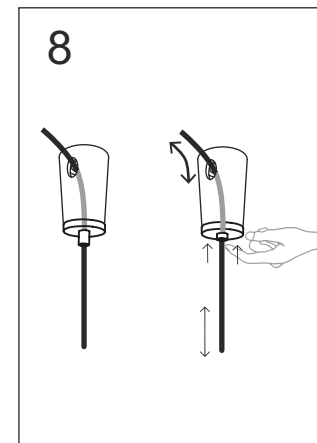

RING PENDANT

RING PENDANT

CONSULTA para configuraciones opcionales.
Cada sistema de instalación requiere de herrajes y accesorios diferentes.

configuración por defecto
Ø600-Ø900

configuración por defecto
Ø1200-Ø1500-Ø1800

RING

diámetros disponibles

Ø600

Ø900

Ø1200

Ø1500

Ø1800