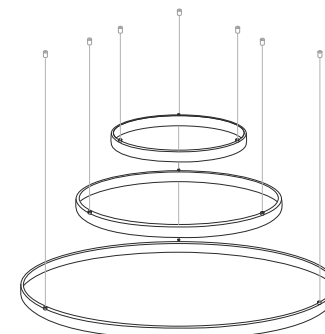

RING PENDANT

RING PENDANT

CONSULTA para configuraciones opcionales.
Cada sistema de instalación requiere de herrajes y accesorios diferentes.

configuración por defecto
Ø600-Ø900

configuración por defecto
Ø1200-Ø1500-Ø1800

RING

diámetros disponibles

Ø600

Ø900

Ø1200

Ø1500

Ø1800