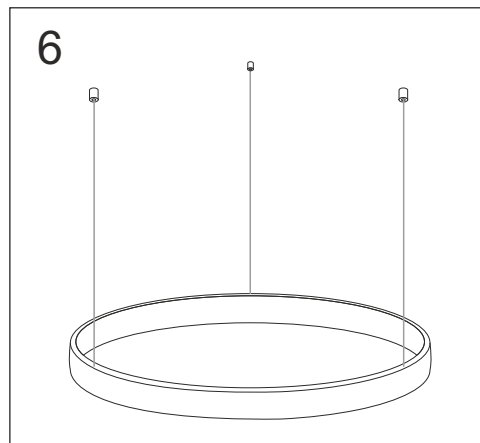

RING PENDANT

RING PENDANT

CONSULTA para configuraciones opcionales.
Cada sistema de instalación requiere de herrajes y accesorios diferentes.

configuración por defecto
Ø600-Ø900

configuración por defecto
Ø1200-Ø1500-Ø1800

RING

diámetros disponibles

Ø600

Ø900

Ø1200

Ø1500

Ø1800