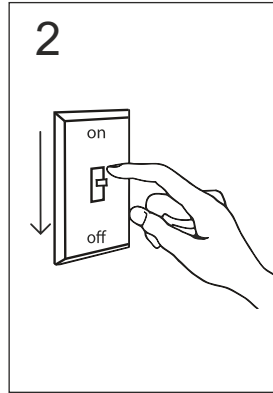

RING PENDANT

RING PENDANT

CONSULTA para configuraciones opcionales.
Cada sistema de instalación requiere de herrajes y accesorios diferentes.

configuración por defecto
Ø600-Ø900

configuración por defecto
Ø1200-Ø1500-Ø1800

RING

diámetros disponibles

Ø600

Ø900

Ø1200

Ø1500

Ø1800