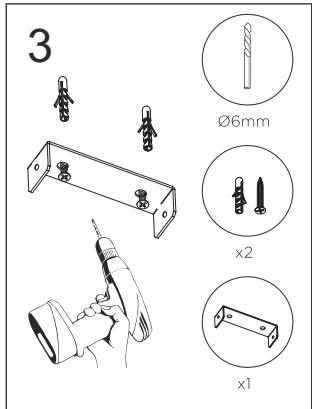

RING PENDANT

RING PENDANT

CONSULTA para configuraciones opcionales.
Cada sistema de instalación requiere de herrajes y accesorios diferentes.

configuración por defecto
Ø600-Ø900

configuración por defecto
Ø1200-Ø1500-Ø1800

RING

diámetros disponibles

Ø600

Ø900

Ø1200

Ø1500

Ø1800