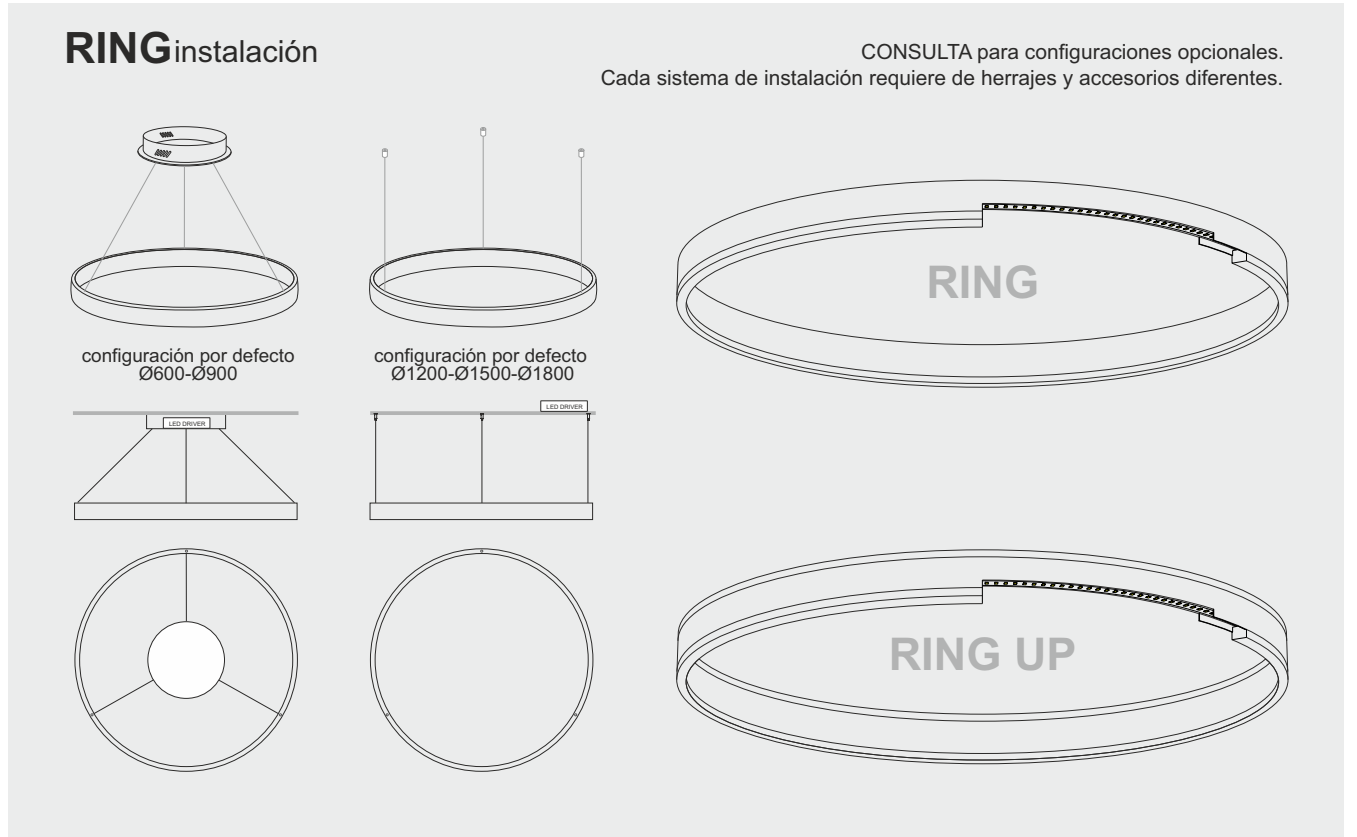

RING PENDANT

RING PENDANT

CONSULTA para configuraciones opcionales.
Cada sistema de instalación requiere de herrajes y accesorios diferentes.

configuración por defecto
Ø600-Ø900

configuración por defecto
Ø1200-Ø1500-Ø1800

RING

diámetros disponibles

Ø600

Ø900

Ø1200

Ø1500

Ø1800