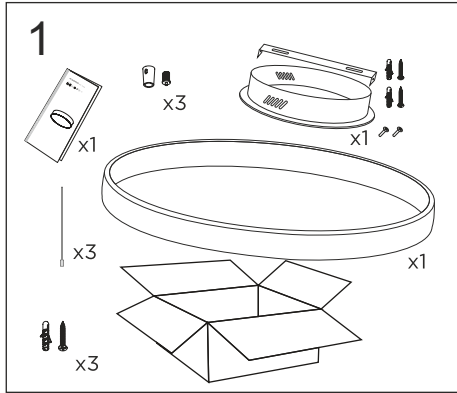

RING PENDANT

RING PENDANT

CONSULTA para configuraciones opcionales.
Cada sistema de instalación requiere de herrajes y accesorios diferentes.

configuración por defecto
Ø600-Ø900

configuración por defecto
Ø1200-Ø1500-Ø1800

RING

diámetros disponibles

Ø600

Ø900

Ø1200

Ø1500

Ø1800