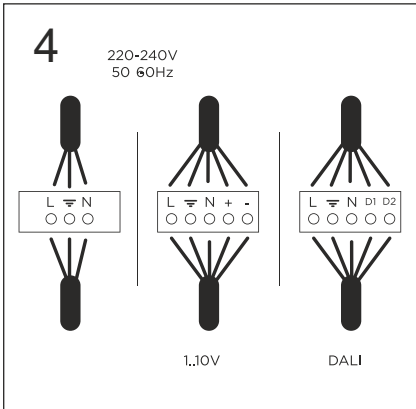

RING PENDANT

RING PENDANT

CONSULTA para configuraciones opcionales.
Cada sistema de instalación requiere de herrajes y accesorios diferentes.

configuración por defecto
Ø600-Ø900

configuración por defecto
Ø1200-Ø1500-Ø1800

RING

diámetros disponibles

Ø600

Ø900

Ø1200

Ø1500

Ø1800