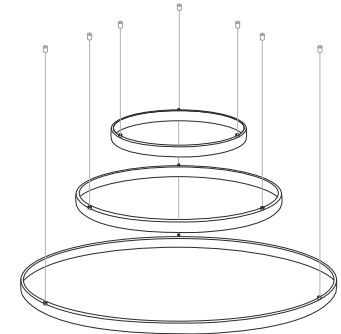

# RING PENDANT

CONSULTA para configuraciones opcionales.  
Cada sistema de instalación requiere de herrajes y accesorios diferentes.

configuración por defecto  
Ø600-Ø900

configuración por defecto  
Ø1200-Ø1500-Ø1800

## RING

diámetros disponibles

Ø600

Ø900

Ø1200

Ø1500

Ø1800