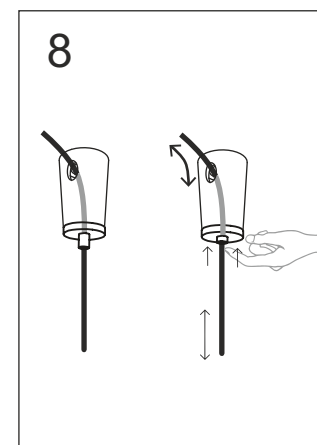

## RING instalación

CONSULTA para configuraciones opcionales.  
Cada sistema de instalación requiere de herrajes y accesorios diferentes.

# RING PENDANT

CONSULTA para configuraciones opcionales.  
Cada sistema de instalación requiere de herrajes y accesorios diferentes.

configuración por defecto  
Ø600-Ø900

configuración por defecto  
Ø1200-Ø1500-Ø1800

## RING

diámetros disponibles

Ø600

Ø900

Ø1200

Ø1500

Ø1800