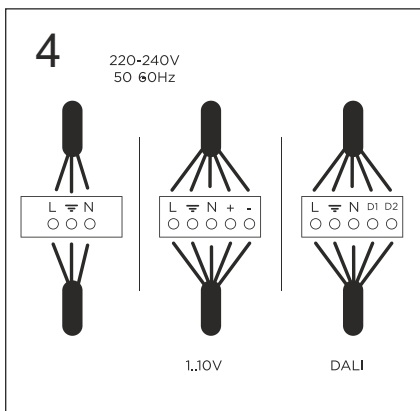

## RING instalación

CONSULTA para configuraciones opcionales.  
Cada sistema de instalación requiere de herrajes y accesorios diferentes.

# RING PENDANT

CONSULTA para configuraciones opcionales.  
Cada sistema de instalación requiere de herrajes y accesorios diferentes.

configuración por defecto  
Ø600-Ø900

configuración por defecto  
Ø1200-Ø1500-Ø1800

## RING

diámetros disponibles

Ø600

Ø900

Ø1200

Ø1500

Ø1800