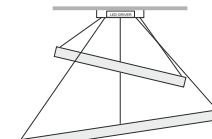

# RING PENDANT

CONSULTA para configuraciones opcionales.  
Cada sistema de instalación requiere de herrajes y accesorios diferentes.

configuración por defecto  
Ø600-Ø900

configuración por defecto  
Ø1200-Ø1500-Ø1800

## RING

diámetros disponibles

Ø600

Ø900

Ø1200

Ø1500

Ø1800