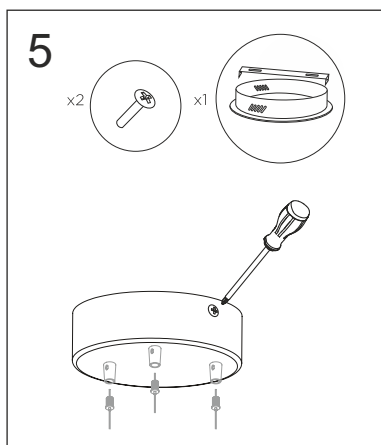

## RING instalación

CONSULTA para configuraciones opcionales.  
Cada sistema de instalación requiere de herrajes y accesorios diferentes.

# RING PENDANT

CONSULTA para configuraciones opcionales.  
Cada sistema de instalación requiere de herrajes y accesorios diferentes.

configuración por defecto  
Ø600-Ø900

configuración por defecto  
Ø1200-Ø1500-Ø1800

## RING

diámetros disponibles

Ø600

Ø900

Ø1200

Ø1500

Ø1800