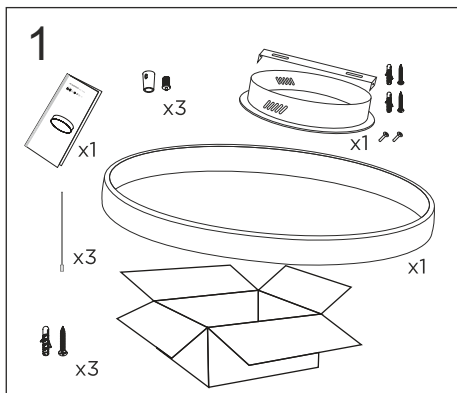

## RING instalación

CONSULTA para configuraciones opcionales.  
Cada sistema de instalación requiere de herrajes y accesorios diferentes.

# RING PENDANT

CONSULTA para configuraciones opcionales.  
Cada sistema de instalación requiere de herrajes y accesorios diferentes.

configuración por defecto  
Ø600-Ø900

configuración por defecto  
Ø1200-Ø1500-Ø1800

## RING

diámetros disponibles

Ø600

Ø900

Ø1200

Ø1500

Ø1800