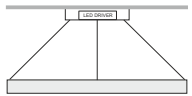

## RING instalación

CONSULTA para configuraciones opcionales.  
Cada sistema de instalación requiere de herrajes y accesorios diferentes.

# RING PENDANT

CONSULTA para configuraciones opcionales.  
Cada sistema de instalación requiere de herrajes y accesorios diferentes.

configuración por defecto  
Ø600-Ø900

configuración por defecto  
Ø1200-Ø1500-Ø1800

## RING

diámetros disponibles

Ø600

Ø900

Ø1200

Ø1500

Ø1800