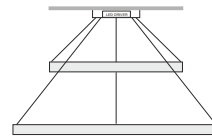

# RING PENDANT

CONSULTA para configuraciones opcionales.  
Cada sistema de instalación requiere de herrajes y accesorios diferentes.

configuración por defecto  
Ø600-Ø900

configuración por defecto  
Ø1200-Ø1500-Ø1800

## RING

diámetros disponibles

Ø600

Ø900

Ø1200

Ø1500

Ø1800