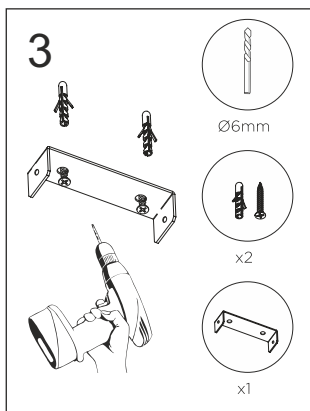

## RING instalación

CONSULTA para configuraciones opcionales.  
Cada sistema de instalación requiere de herrajes y accesorios diferentes.

# RING PENDANT

CONSULTA para configuraciones opcionales.  
Cada sistema de instalación requiere de herrajes y accesorios diferentes.

configuración por defecto  
Ø600-Ø900

configuración por defecto  
Ø1200-Ø1500-Ø1800

## RING

diámetros disponibles

Ø600

Ø900

Ø1200

Ø1500

Ø1800