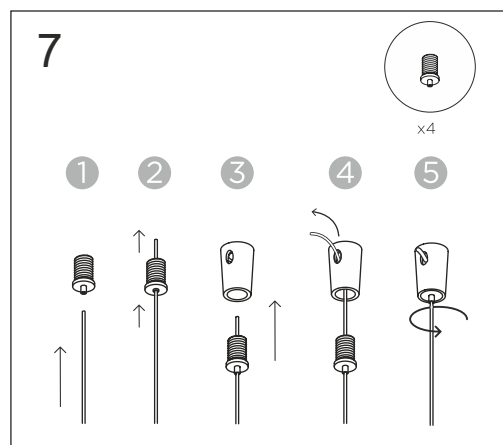

## RING instalación

CONSULTA para configuraciones opcionales.  
Cada sistema de instalación requiere de herrajes y accesorios diferentes.

# RING PENDANT

CONSULTA para configuraciones opcionales.  
Cada sistema de instalación requiere de herrajes y accesorios diferentes.

configuración por defecto  
Ø600-Ø900

configuración por defecto  
Ø1200-Ø1500-Ø1800

## RING

diámetros disponibles

Ø600

Ø900

Ø1200

Ø1500

Ø1800