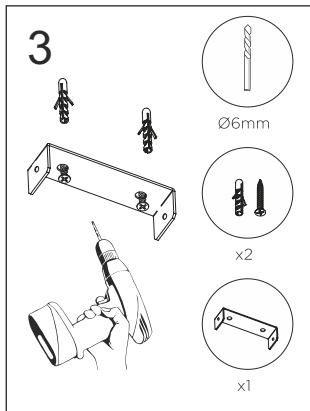

## RING instalación

CONSULTA para configuraciones opcionales.  
Cada sistema de instalación requiere de herrajes y accesorios diferentes.

# RING PENDANT

CONSULTA para configuraciones opcionales.  
Cada sistema de instalación requiere de herrajes y accesorios diferentes.

configuración por defecto  
Ø600-Ø900

configuración por defecto  
Ø1200-Ø1500-Ø1800

## RING

diámetros disponibles

Ø600

Ø900

Ø1200

Ø1500

Ø1800