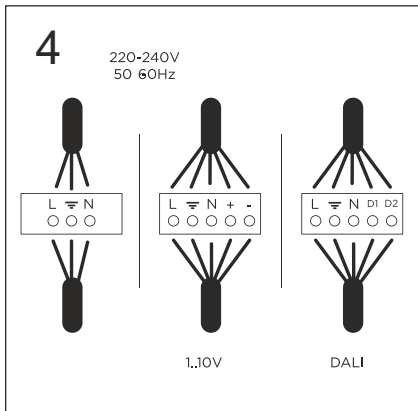

## RING instalación

CONSULTA para configuraciones opcionales.  
Cada sistema de instalación requiere de herrajes y accesorios diferentes.

# RING PENDANT

CONSULTA para configuraciones opcionales.  
Cada sistema de instalación requiere de herrajes y accesorios diferentes.

configuración por defecto  
Ø600-Ø900

configuración por defecto  
Ø1200-Ø1500-Ø1800

## RING

diámetros disponibles

Ø600

Ø900

Ø1200

Ø1500

Ø1800