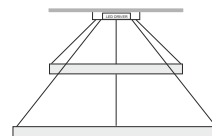

# RING PENDANT

CONSULTA para configuraciones opcionales.  
Cada sistema de instalación requiere de herrajes y accesorios diferentes.

configuración por defecto  
Ø600-Ø900

configuración por defecto  
Ø1200-Ø1500-Ø1800

## RING

diámetros disponibles

Ø600

Ø900

Ø1200

Ø1500

Ø1800