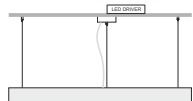

## RING instalación

CONSULTA para configuraciones opcionales.  
Cada sistema de instalación requiere de herrajes y accesorios diferentes.

# RING PENDANT

CONSULTA para configuraciones opcionales.  
Cada sistema de instalación requiere de herrajes y accesorios diferentes.

configuración por defecto  
Ø600-Ø900

configuración por defecto  
Ø1200-Ø1500-Ø1800

## RING

diámetros disponibles

Ø600

Ø900

Ø1200

Ø1500

Ø1800