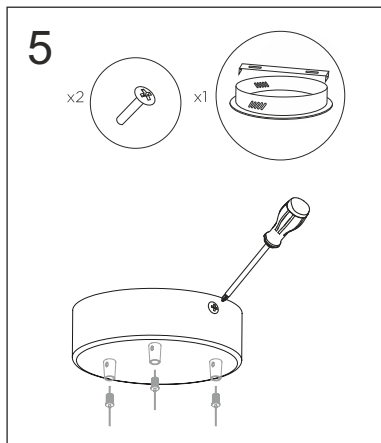

## RING instalación

CONSULTA para configuraciones opcionales.  
Cada sistema de instalación requiere de herrajes y accesorios diferentes.

# RING PENDANT

CONSULTA para configuraciones opcionales.  
Cada sistema de instalación requiere de herrajes y accesorios diferentes.

configuración por defecto  
Ø600-Ø900

configuración por defecto  
Ø1200-Ø1500-Ø1800

## RING

diámetros disponibles

Ø600

Ø900

Ø1200

Ø1500

Ø1800