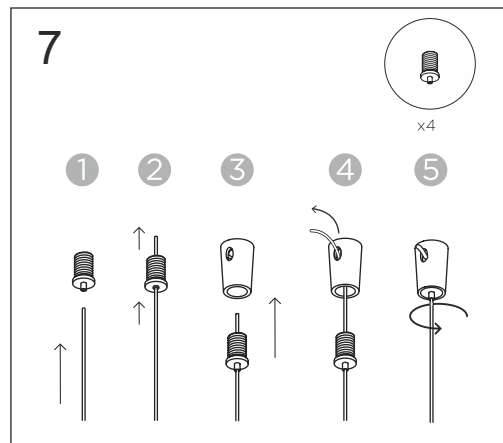

## RING instalación

CONSULTA para configuraciones opcionales.  
Cada sistema de instalación requiere de herrajes y accesorios diferentes.

# RING PENDANT

CONSULTA para configuraciones opcionales.  
Cada sistema de instalación requiere de herrajes y accesorios diferentes.

configuración por defecto  
Ø600-Ø900

configuración por defecto  
Ø1200-Ø1500-Ø1800

## RING

diámetros disponibles

Ø600

Ø900

Ø1200

Ø1500

Ø1800