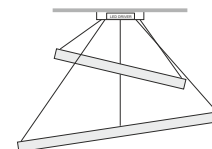

# RING PENDANT

CONSULTA para configuraciones opcionales.  
Cada sistema de instalación requiere de herrajes y accesorios diferentes.

configuración por defecto  
Ø600-Ø900

configuración por defecto  
Ø1200-Ø1500-Ø1800

## RING

diámetros disponibles

Ø600

Ø900

Ø1200

Ø1500

Ø1800