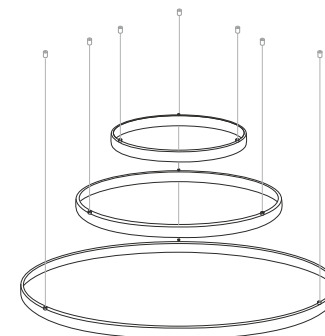

# RING PENDANT

CONSULTA para configuraciones opcionales.  
Cada sistema de instalación requiere de herrajes y accesorios diferentes.

configuración por defecto  
Ø600-Ø900

configuración por defecto  
Ø1200-Ø1500-Ø1800

## RING

diámetros disponibles

Ø600

Ø900

Ø1200

Ø1500

Ø1800