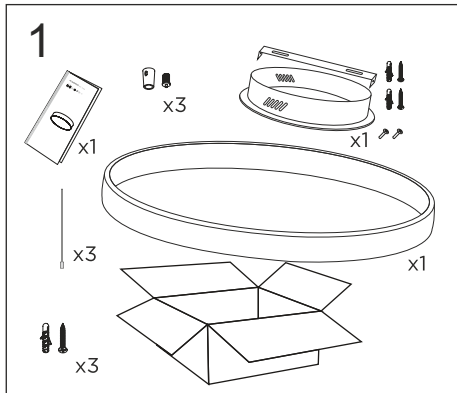

## RING instalación

CONSULTA para configuraciones opcionales.  
Cada sistema de instalación requiere de herrajes y accesorios diferentes.

# RING PENDANT

CONSULTA para configuraciones opcionales.  
Cada sistema de instalación requiere de herrajes y accesorios diferentes.

configuración por defecto  
Ø600-Ø900

configuración por defecto  
Ø1200-Ø1500-Ø1800

## RING

diámetros disponibles

Ø600

Ø900

Ø1200

Ø1500

Ø1800