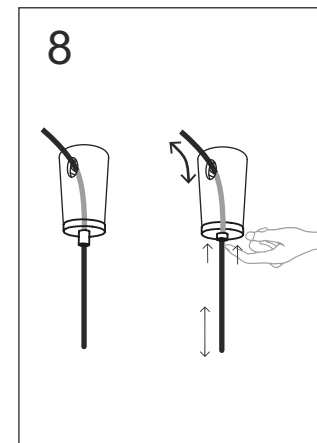

## RING instalación

CONSULTA para configuraciones opcionales.  
Cada sistema de instalación requiere de herrajes y accesorios diferentes.

# RING PENDANT

CONSULTA para configuraciones opcionales.  
Cada sistema de instalación requiere de herrajes y accesorios diferentes.

configuración por defecto  
Ø600-Ø900

configuración por defecto  
Ø1200-Ø1500-Ø1800

## RING

diámetros disponibles

Ø600

Ø900

Ø1200

Ø1500

Ø1800