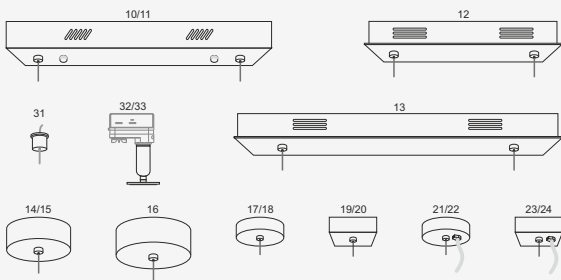

CHIP LED

L8 SMD22835 CRI>80 - 240led/m - DC24V - 35W/m - PCB 15mm

-L8

ACCESORIOS REGULACIÓN

R1 1051348 - Panel táctil para empotrar, alimentación 220V, RF - 4 zonas
R2 1051352 - Panel táctil de superficie, alimentación pilas AAA, RF - 4 zonas
T1 1080255 - Panel con ruleta para empotrar TRIAC
T2 1210066 - Panel táctil con regulación para empotrar TRIAC
V1 1160193 - Panel con ruleta para empotrar 0-10V LITECH E610
V2 1051424 - Panel táctil para empotrar, alimentación 220V, 0-10V
(Consultar para otros mandos de control y compatibilidad)

CAJA DE CONEXIONES

10 2013032 - Rectangular, blanco, 400x40x60mm
11 2013053 - Rectangular, silver, 400x40x60mm
12 2013042 - Rectangular, acero inoxidable pulido, 300x70x37mm
13 1013043 - Rectangular, acero inoxidable pulido, 500x70x37mm
14 2013033 - Redondo, blanco, Ø100x40mm
15 2013065 - Redondo, silver, Ø100x40mm
16 2013034 - Redondo, blanco, Ø120x40mm
17 2013061 - Redondo, blanco, Ø75x28mm
18 2013062 - Redondo, negro, Ø75x28mm
19 2013063 - Cuadrado, blanco, 80x80x30mm
20 2013064 - Cuadrado, negro, 80x80x30mm
21 1010875 - Redondo, blanco, cable AC + suspensión, Ø75x28mm
22 1010876 - Redondo, negro, cable AC + suspensión, Ø75x28mm
23 1010877 - Cuadrado, blanco, cable AC + suspensión, 80x80x30mm
24 1010878 - Cuadrado, negro, cable AC + suspensión, 80x80x30mm
(Algunos modelos solo pueden ser instalados con la fuente de alimentación en falso techo)

OTROS CONECTORES A TECHO

31 1055366 - Conector para cable electrificado fishing Ø18x20mm
32 1010669 - Conector a carril monofásico
33 1010670 - Conector a carril trifásico

LONGITUD CABLES

05 50 cm
10 100 cm
15 150 cm
****** Otra longitud (especificar cm.)

POSICIÓN CABLES SUSPENSIÓN

CT Centrado
LT Laterales
****** Otra posición (especificar cm. desde los extremos)

BAROUND

CAJAS DE CONEXIONES

POSICIÓN CABLES SUSPENSIÓN

■ instalación por defecto
■ opcional (sin incremento de precio)
■ opcional (incremento de precio según catálogo)