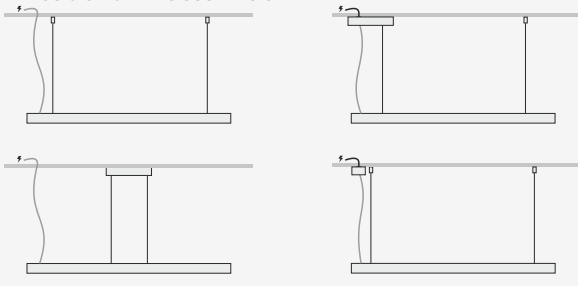

CAJA DE CONEXIONES

10 2013032 - Rectangular, blanco, 400x40x60mm
11 2013053 - Rectangular, silver, 400x40x60mm
12 2013042 - Rectangular, acero inoxidable pulido, 300x70x37mm
13 1013043 - Rectangular, acero inoxidable pulido, 500x70x37mm
14 2013033 - Redondo, blanco, Ø100x40mm
15 2013065 - Redondo, silver, Ø100x40mm
16 2013034 - Redondo, blanco, Ø120x40mm
17 2013061 - Redondo, blanco, Ø75x28mm
18 2013062 - Redondo, negro, Ø75x28mm
19 2013063 - Cuadrado, blanco, 80x80x30mm
20 2013064 - Cuadrado, negro, 80x80x30mm
21 1010875 - Redondo, blanco, cable AC + suspensión, Ø75x28mm
22 1010876 - Redondo, negro, cable AC + suspensión, Ø75x28mm
23 1010877 - Cuadrado, blanco, cable AC + suspensión, 80x80x30mm
24 1010878 - Cuadrado, negro, cable AC + suspensión, 80x80x30mm
(Algunos modelos solo pueden ser instalados con la fuente de alimentación en falso techo)

POSICIÓN CABLES SUSPENSIÓN

CT Centrado
LT Laterales
****** Otra posición (especificar cm. desde los extremos)

BAROUND

CAJAS DE CONEXIONES

POSICIÓN CABLES SUSPENSIÓN

■ instalación por defecto
■ opcional (sin incremento de precio)
■ opcional (incremento de precio según catálogo)