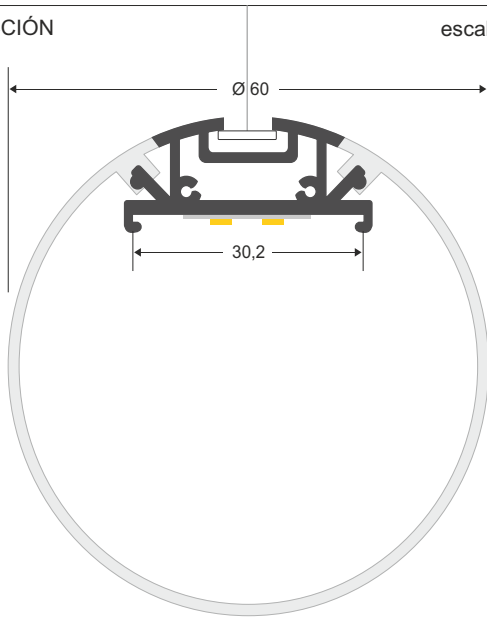

PROYECTO

SECCIÓN

escala 1:1

ESPECIFICACIONES FABRICACIÓN

MODELO

1010819 MASS, 30W, 120cm, aluminio anodizado
1010820 MASS, 40W, 0-10V, 150cm, aluminio anodizado

TEMPERATURA DE COLOR

4K 4000K (blanco neutro)

CHIP LED

L8 SMD22835 CRI>80 - 240led/m - DC24V - 35W/m - PCB 15mm

-L8

ACCESORIOS REGULACIÓN

R1 1051348 - Panel táctil para empotrar, alimentación 220V, RF - 4 zonas
R2 1051352 - Panel táctil de superficie, alimentación pilas AAA, RF - 4 zonas
T1 1080255 - Panel con ruleta para empotrar TRIAC
T2 1210066 - Panel táctil con regulación para empotrar TRIAC
V1 1160193 - Panel con ruleta para empotrar 0-10V LITECH E610
V2 1051424 - Panel táctil para empotrar, alimentación 220V, 0-10V
(Consultar para otros mandos de control y compatibilidad)

CAJA DE CONEXIONES

10 2013032 - Rectangular, blanco, 400x40x60mm
11 2013053 - Rectangular, silver, 400x40x60mm
12 2013042 - Rectangular, acero inoxidable pulido, 300x70x37mm
13 1013043 - Rectangular, acero inoxidable pulido, 500x70x37mm
14 2013033 - Redondo, blanco, Ø100x40mm
15 2013065 - Redondo, silver, Ø100x40mm
16 2013034 - Redondo, blanco, Ø120x40mm
17 2013061 - Redondo, blanco, Ø75x28mm
18 2013062 - Redondo, negro, Ø75x28mm
19 2013063 - Cuadrado, blanco, 80x80x30mm
20 2013064 - Cuadrado, negro, 80x80x30mm
21 1010875 - Redondo, blanco, cable AC + suspensión, Ø75x28mm
22 1010876 - Redondo, negro, cable AC + suspensión, Ø75x28mm
23 1010877 - Cuadrado, blanco, cable AC + suspensión, 80x80x30mm
24 1010878 - Cuadrado, negro, cable AC + suspensión, 80x80x30mm
(Algunos modelos solo pueden ser instalados con la fuente de alimentación en falso techo)

OTROS CONECTORES A TECHO

31 1055366 - Conector para cable electrificado fishing Ø18x20mm
32 1010669 - Conector a carril monofásico
33 1010670 - Conector a carril trifásico

LONGITUD CABLES

05 50 cm
10 100 cm
15 150 cm
****** Otra longitud (especificar cm.)