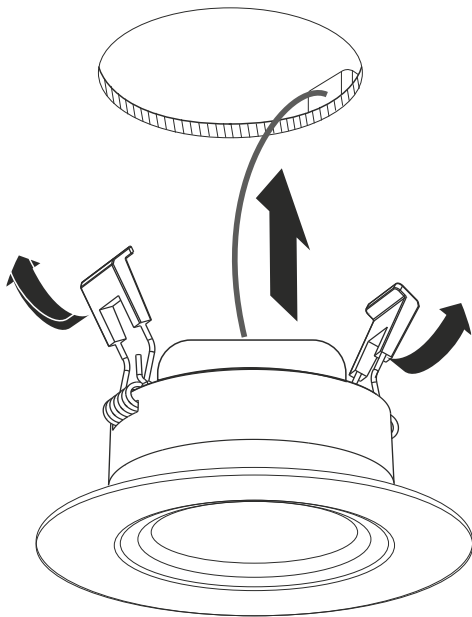

# KOR Downlight

Ø75mm  
agujero de corte

5-25mm

2

3

4

Luz fría  
6000K

Luz neutra  
4000K