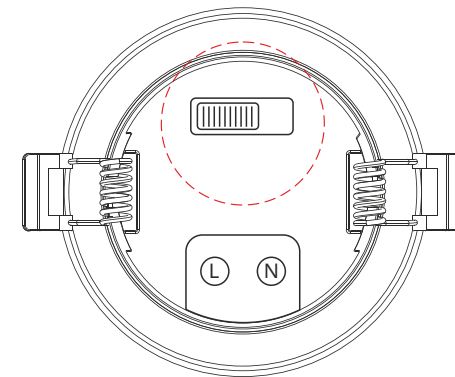

# KOR Downlight

Ø75mm  
agujero de corte

5-25mm

2

3

4

Luz fría  
6000K

Luz neutra  
4000K