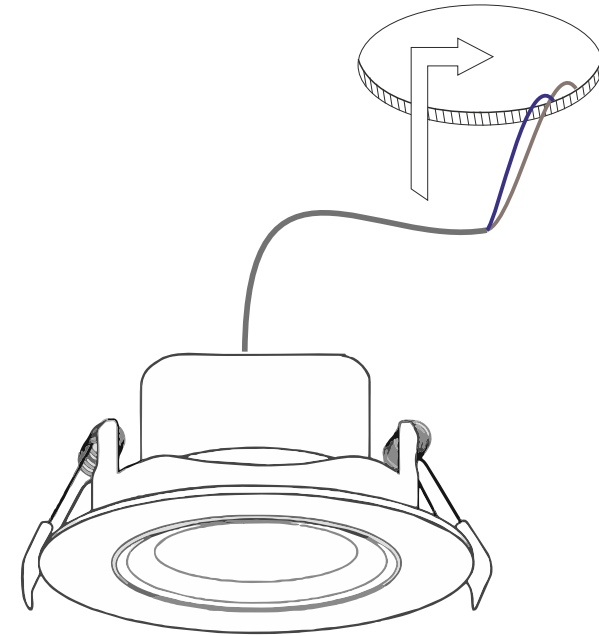

# KOR Downlight

Ø75mm  
agujero de corte

5-25mm

2

3

4

Luz fría  
6000K

Luz neutra  
4000K