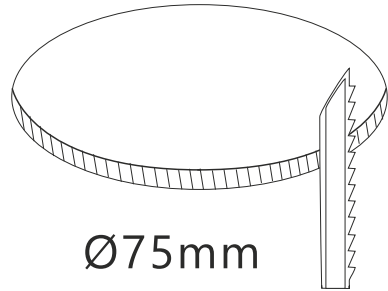

# KOR Downlight

Ø75mm  
agujero de corte

5-25mm

2

3

4

Luz fría  
6000K

Luz neutra  
4000K