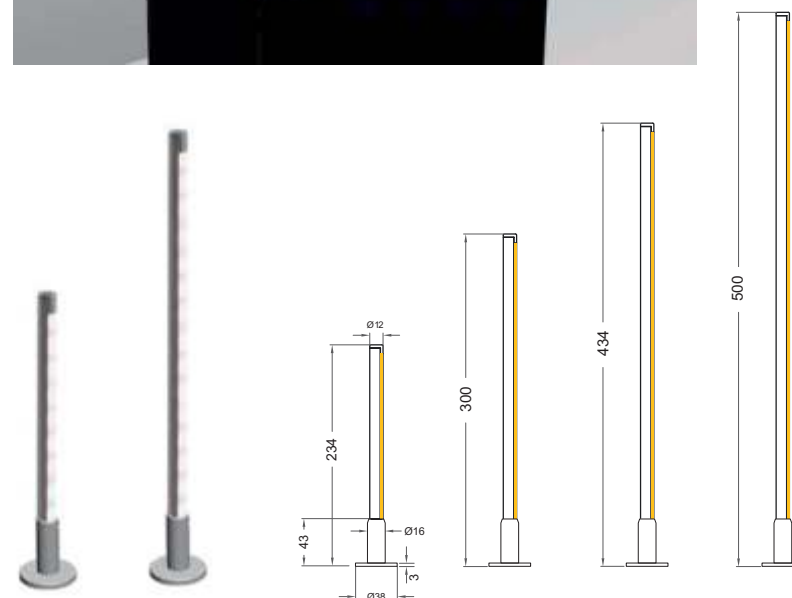

iluminación modular LED de vitrinas **VITRALUX**

VITRA LUX I

- LD1011378 - 232mm, 4,5W, 4000K
- LD1011379 - 300mm, 7W, 4000K
- LD1011380 - 432mm, 9,5W, 4000K
- LD1011381 - 500mm, 12W, 4000K

Tira LED rígida DC24V, SMD2835 EPISTAR
120 led, 24W / metro, CRI >80, 1900lm/m
Silver Aluminio + PC
LD1050273 - 1m, 3000K
LD1050274 - 1m, 4000K
LD1050275 - 1m, 6000K