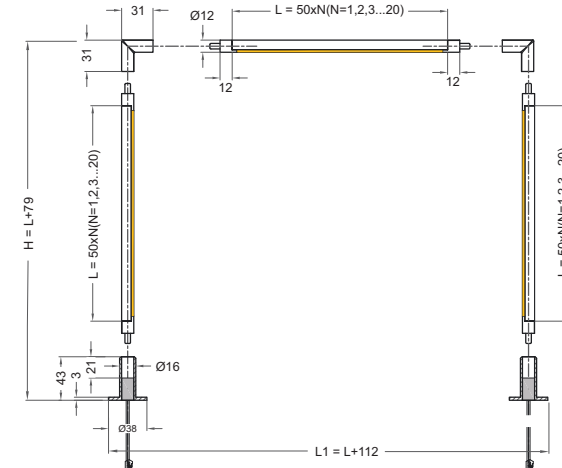

LD1011346
Perfil Aluminio 1m

LD1011344
Cubierta Milk 1m

LD1011349
Conector DC (derecho)

LD1011347
Conector con cable

LD1011351
Conector L (x1)

LD1011356
Base de fijación

VITRA LUX U

- LD1011366 - 50cm, 24W, 3000K
- LD1011367 - 50cm, 24W, 4000K
- LD1011368 - 50cm, 24W, 6000K
- LD1011369 - 100cm, 36W, 3000K
- LD1011370 - 100cm, 36W, 4000K
- LD1011371 - 100cm, 36W, 6000K