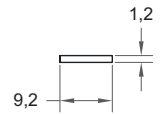

Perfil Aluminio 1m

LD1011348
Conector DC (izquierdo)

LD1011349
Conector DC (derecho)

LD1011352
Conector L (x2)

LD1011353
Conector I (x2)

LD1011354
Conector T (x2)

LD1011355
Soporte de fijación

CONEXIÓN E INSTALACIÓN