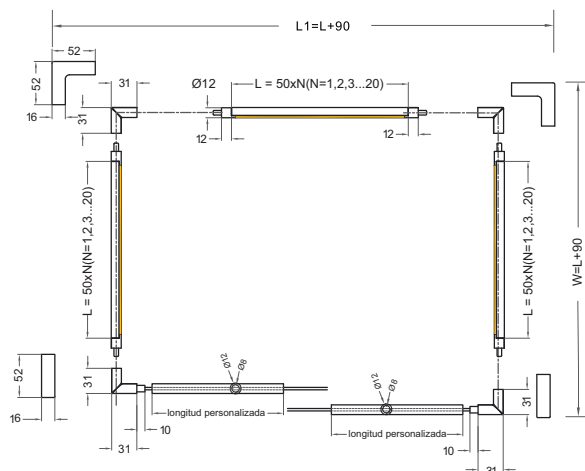

CONEXIÓN E INSTALACIÓN

LEDBOX®

VITRA LUX M

- LD1011372 - 50cm, 24W, 3000K
- LD1011373 - 50cm, 24W, 4000K
- LD1011374 - 50cm, 24W, 6000K
- LD1011375 - 100cm, 36W, 3000K
- LD1011376 - 100cm, 36W, 4000K
- LD1011377 - 100cm, 36W, 6000K

Tira LED rígida DC24V, SMD2835 EPISTAR
120 led, 24W / metro, CRI >80, 1900lm/m
Silver Aluminio + PC
LD1050273 - 1m, 3000K
LD1050274 - 1m, 4000K
LD1050275 - 1m, 6000K

iluminación modular LED de vitrinas **VITRALUX**

VITRA LUX I

- LD1011378 - 232mm, 4,5W, 4000K
- LD1011379 - 300mm, 7W, 4000K
- LD1011380 - 432mm, 9,5W, 4000K
- LD1011381 - 500mm, 12W, 4000K

Tira LED rígida DC24V, SMD2835 EPISTAR
120 led, 24W / metro, CRI >80, 1900lm/m
Silver Aluminio + PC
LD1050273 - 1m, 3000K
LD1050274 - 1m, 4000K
LD1050275 - 1m, 6000K