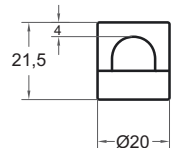

Perfil Aluminio 1m

LD1011348
Conector DC (izquierdo)

LD1011349
Conector DC (derecho)

LD1011352
Conector L (x2)

LD1011353
Conector I (x2)

LD1011354
Conector T (x2)

LD1011355
Soporte de fijación

CONEXIÓN E INSTALACIÓN