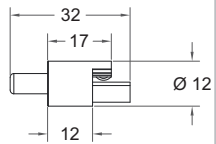

Perfil Aluminio 1m

LD1011348
Conector DC (izquierdo)

LD1011349
Conector DC (derecho)

LD1011352
Conector L (x2)

LD1011353
Conector I (x2)

LD1011354
Conector T (x2)

LD1011355
Soporte de fijación

CONEXIÓN E INSTALACIÓN