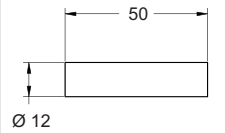

Perfil Aluminio 1m

LD1011348
Conector DC (izquierdo)

LD1011349
Conector DC (derecho)

LD1011352
Conector L (x2)

LD1011353
Conector I (x2)

LD1011354
Conector T (x2)

LD1011355
Soporte de fijación

CONEXIÓN E INSTALACIÓN