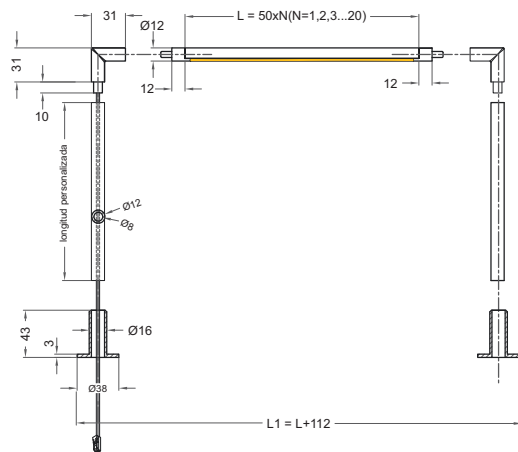

LD1011346
Perfil Aluminio 1m

LD1011344
Cubierta Milk 1m

LD1011349
Conector DC (derecho)

LD1011347
Conector con cable

LD1011351
Conector L (x1)

LD1011356
Base de fijación

VITRA LUX U

- LD1011366 - 50cm, 24W, 3000K
- LD1011367 - 50cm, 24W, 4000K
- LD1011368 - 50cm, 24W, 6000K
- LD1011369 - 100cm, 36W, 3000K
- LD1011370 - 100cm, 36W, 4000K
- LD1011371 - 100cm, 36W, 6000K