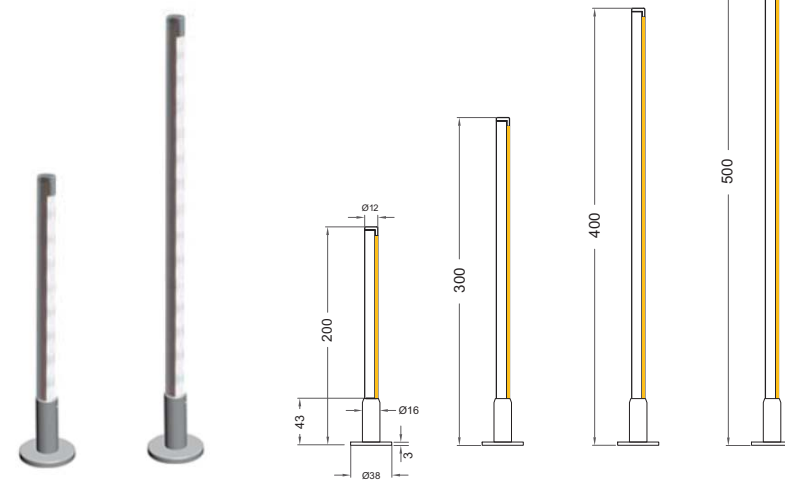

VITRA iluminación modular LED de vitrinas

VITRA LUX I

- LD1011378 - 20cm, 4.5W, 4000K
- LD1011379 - 30cm, 7W, 4000K
- LD1011380 - 40cm, 9.5W, 4000K
- LD1011381 - 50cm, 12W, 4000K

Tira LED rígida DC24V, SMD2835 EPISTAR
120 led, 24W / metro, CRI >80, 1900lm/m
Silver Aluminio + PC
LD1050273 - 1m, 3000K
LD1050274 - 1m, 4000K
LD1050275 - 1m, 6000K