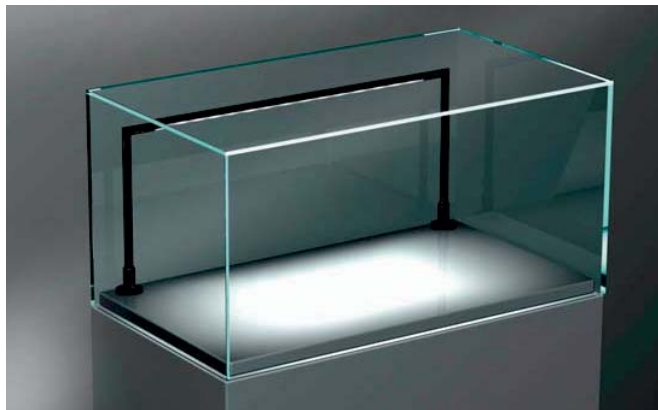

CONEXIÓN E INSTALACIÓN

VITRA iluminación modular LED de vitrinas

CONEXIÓN E INSTALACIÓN

LD1011344
Tubo Aluminio 1m

LD1011350
Conector L con cable

LD1011348
Conector DC (izquierdo)

Tira LED rígida

LD1011345
Perfil Aluminio 1m

LD1011346
Cubierta Milk 1m

LD1011349
Conector DC (derecho)

VITRA LUX L

- LD1011360 - 50cm, 12W, 3000K
- LD1011361 - 50cm, 12W, 4000K
- LD1011362 - 50cm, 12W, 6000K
- LD1011363 - 100cm, 24W, 3000K
- LD1011364 - 100cm, 24W, 4000K
- LD1011365 - 100cm, 24W, 6000K

Tira LED rígida DC24V, SMD2835 EPISTAR
120 led, 24W / metro, CRI >80, 1900lm/m
Silver Aluminio + PC
LD1050273 - 1m, 3000K
LD1050274 - 1m, 4000K
LD1050275 - 1m, 6000K

LD1011351
Conector L (x1)

LD1011356
Base de fijación