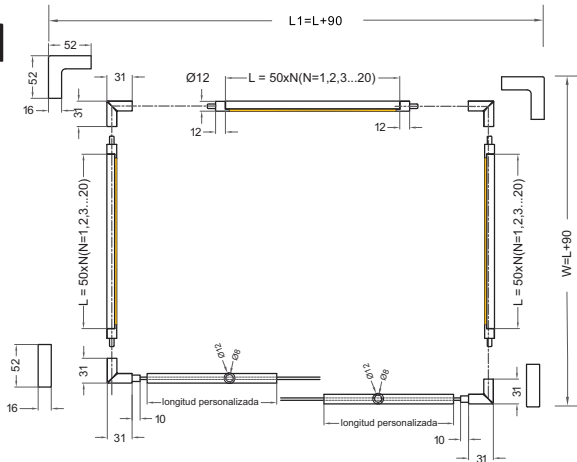

Tira LED rígida DC24V, SMD2835 EPISTAR
120 led, 24W / metro, CRI >80, 1900lm/m
Silver Aluminio + PC
LD1050273 - 1m, 3000K
LD1050274 - 1m, 4000K
LD1050275 - 1m, 6000K