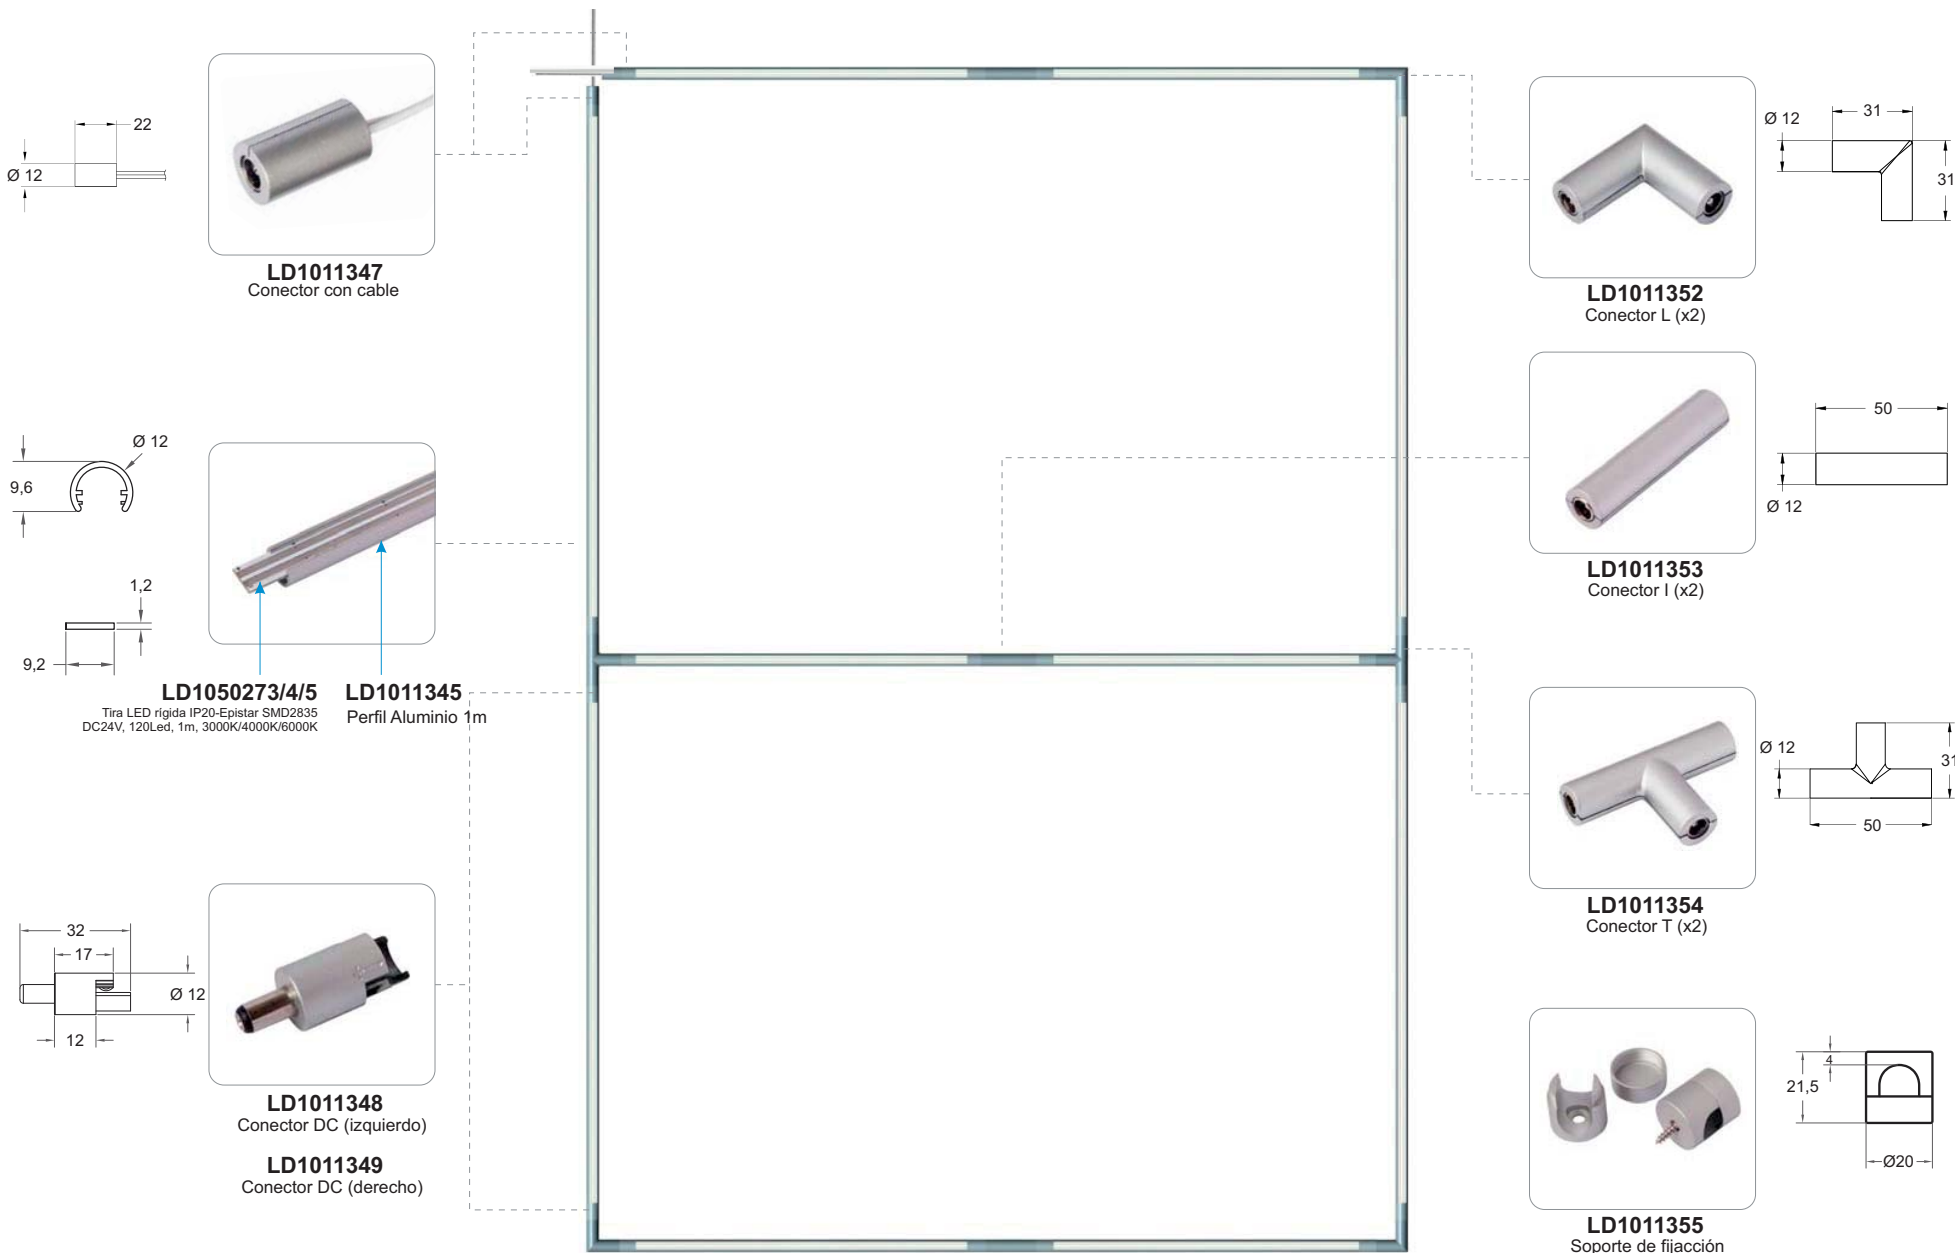

CONEXIÓN E INSTALACIÓN

VITRA iluminación modular LED de vitrinas

CONEXIÓN E INSTALACIÓN

LD1011344
Tubo Aluminio 1m

LD1011350
Conector L con cable

LD1011348
Conector DC (izquierdo)

Tira LED rígida

LD1011345
Perfil Aluminio 1m

LD1011346
Cubierta Milk 1m

LD1011349
Conector DC (derecho)

VITRA LUX L

- LD1011360 - 50cm, 12W, 3000K
- LD1011361 - 50cm, 12W, 4000K
- LD1011362 - 50cm, 12W, 6000K
- LD1011363 - 100cm, 24W, 3000K
- LD1011364 - 100cm, 24W, 4000K
- LD1011365 - 100cm, 24W, 6000K

Tira LED rígida DC24V, SMD2835 EPISTAR
120 led, 24W / metro, CRI >80, 1900lm/m
Silver Aluminio + PC
LD1050273 - 1m, 3000K
LD1050274 - 1m, 4000K
LD1050275 - 1m, 6000K

LD1011351
Conector L (x1)

LD1011356
Base de fijación

VITRA iluminación modular LED de vitrinas

LD1011352
Conector L (x2)

LD1011356
Base de fijación

LD1011348
Conector DC (izquierdo)

Tira LED rígida

LD1011345
Perfil Aluminio 1m

LD1011346
Cubierta Milk 1m

LD1011349
Conector DC (derecho)