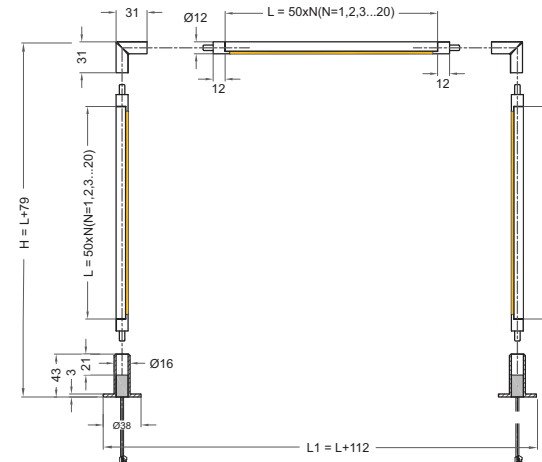

VITRA LUX U

- LD1011366 - 50cm, 24W, 3000K
- LD1011367 - 50cm, 24W, 4000K
- LD1011368 - 50cm, 24W, 6000K
- LD1011369 - 100cm, 36W, 3000K
- LD1011370 - 100cm, 36W, 4000K
- LD1011371 - 100cm, 36W, 6000K

Tira LED rígida DC24V, SMD2835 EPISTAR
120 led, 24W / metro, CRI >80, 1900lm/m
Silver Aluminio + PC
LD1050273 - 1m, 3000K
LD1050274 - 1m, 4000K
LD1050275 - 1m, 6000K