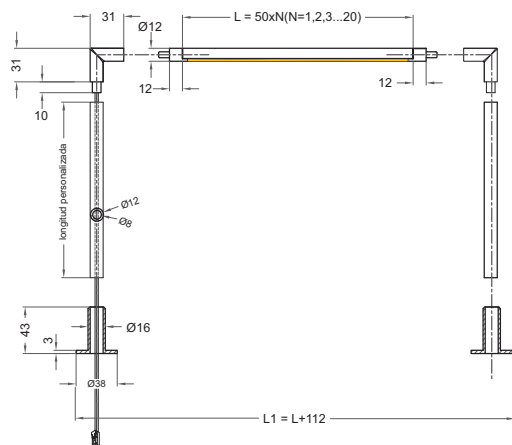

CONEXIÓN E INSTALACIÓN

VITRA iluminación modular LED de vitrinas

CONEXIÓN E INSTALACIÓN

LD1011344
Tubo Aluminio 1m

LD1011350
Conector L con cable

LD1011348
Conector DC (izquierdo)

Tira LED rígida

LD1011345
Perfil Aluminio 1m

LD1011346
Cubierta Milk 1m

LD1011349
Conector DC (derecho)

VITRA LUX L

- LD1011360 - 50cm, 12W, 3000K
- LD1011361 - 50cm, 12W, 4000K
- LD1011362 - 50cm, 12W, 6000K
- LD1011363 - 100cm, 24W, 3000K
- LD1011364 - 100cm, 24W, 4000K
- LD1011365 - 100cm, 24W, 6000K

Tira LED rígida DC24V, SMD2835 EPISTAR
120 led, 24W / metro, CRI >80, 1900lm/m
Silver Aluminio + PC
LD1050273 - 1m, 3000K
LD1050274 - 1m, 4000K
LD1050275 - 1m, 6000K

LD1011351
Conector L (x1)

LD1011356
Base de fijación

Tira LED rígida DC24V, SMD2835 EPISTAR
120 led, 24W / metro, CRI >80, 1900lm/m
Silver Aluminio + PC
LD1050273 - 1m, 3000K
LD1050274 - 1m, 4000K
LD1050275 - 1m, 6000K

CONEXIÓN E INSTALACIÓN

LD1011350
Conector L con cable