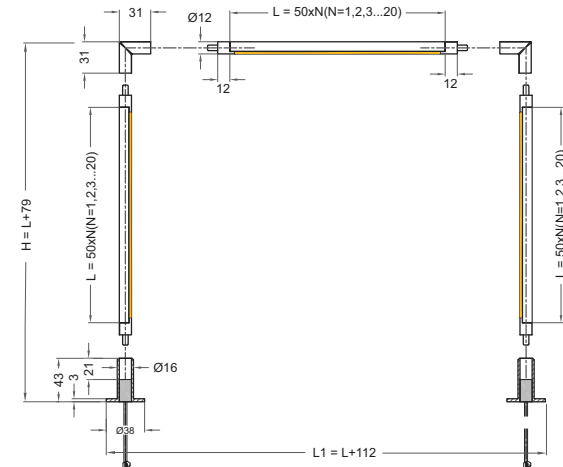

LD1011349
Conector DC (derecho)

LD1011347
Conector con cable

LD1011351
Conector L (x1)

LD1011356
Base de fijación

VITRA LUX U

- LD1011366 - 50cm, 24W, 3000K
- LD1011367 - 50cm, 24W, 4000K
- LD1011368 - 50cm, 24W, 6000K
- LD1011369 - 100cm, 36W, 3000K
- LD1011370 - 100cm, 36W, 4000K
- LD1011371 - 100cm, 36W, 6000K

Tira LED rígida DC24V, SMD2835 EPISTAR
 120 led, 24W / metro, CRI >80, 1900lm/m
 Silver Aluminio + PC

LD1050273 - 1m, 3000K
 LD1050274 - 1m, 4000K
 LD1050275 - 1m, 6000K