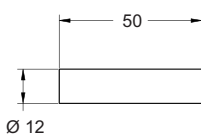

LD1011348
Conector DC (izquierdo)

LD1011349
Conector DC (derecho)

LD1011352
Conector L (x2)

LD1011353
Conector I (x2)

LD1011354
Conector T (x2)

LD1011355
Soporte de fijación

CONEXIÓN E INSTALACIÓN

LD1011344
Tubo Aluminio 1m