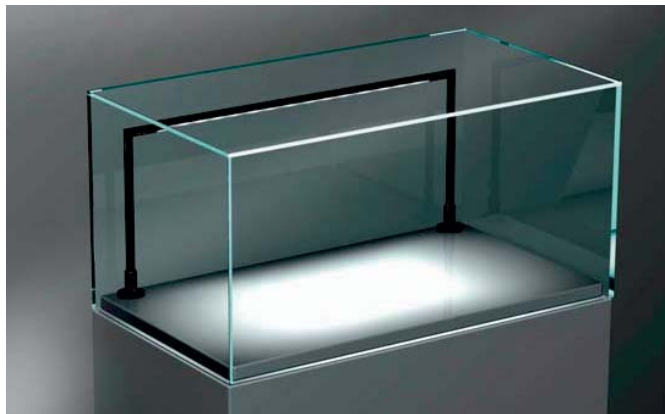

CONEXIÓN E INSTALACIÓN

LEDBOX VITRA iluminación modular LED de vitrinas

LD1011347
Conector con cable

LD1050273/4/5
Tira LED rígida IP20-Epistar SMD2835
DC24V, 120Led, 1m, 3000K/4000K/6000K

LD1011345
Perfil Aluminio 1m

LD1011350
Conector L con cable

LEDBOX VITRA iluminación modular LED de vitrinas

LD1011352
Conector L (x2)

LD1011356
Base de fijación

LD1011347
Conector con cable

VITRA LUX L

LD1011360 - 50cm, 12W, 3000K
 LD1011361 - 50cm, 12W, 4000K
 LD1011362 - 50cm, 12W, 6000K
 LD1011363 - 100cm, 24W, 3000K
 LD1011364 - 100cm, 24W, 4000K
 LD1011365 - 100cm, 24W, 6000K