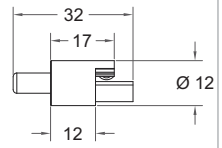

LD1011348
Conector DC (izquierdo)

LD1011349
Conector DC (derecho)

LD1011352
Conector L (x2)

LD1011353
Conector I (x2)

LD1011354
Conector T (x2)

LD1011355
Soporte de fijación

CONEXIÓN E INSTALACIÓN

LD1011344
Tubo Aluminio 1m