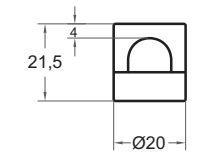

LD1011348
Conector DC (izquierdo)

LD1011349
Conector DC (derecho)

LD1011352
Conector L (x2)

LD1011353
Conector I (x2)

LD1011354
Conector T (x2)

LD1011355
Soporte de fijación

CONEXIÓN E INSTALACIÓN

LD1011344
Tubo Aluminio 1m