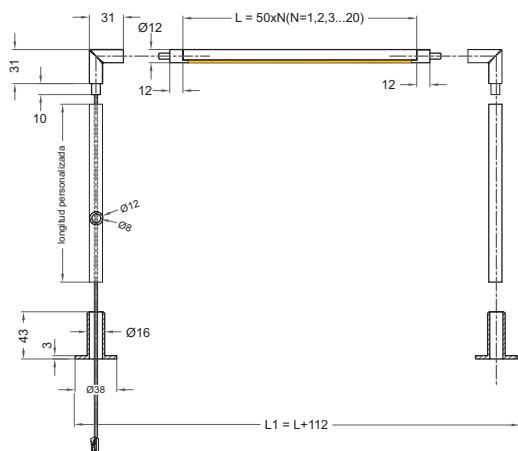

LD1011349
Conector DC (derecho)

LD1011347
Conector con cable

LD1011351
Conector L (x1)

LD1011356
Base de fijación

VITRA LUX U

- LD1011366 - 50cm, 24W, 3000K
- LD1011367 - 50cm, 24W, 4000K
- LD1011368 - 50cm, 24W, 6000K
- LD1011369 - 100cm, 36W, 3000K
- LD1011370 - 100cm, 36W, 4000K
- LD1011371 - 100cm, 36W, 6000K

Tira LED rígida DC24V, SMD2835 EPISTAR
 120 led, 24W / metro, CRI >80, 1900lm/m
 Silver Aluminio + PC

LD1050273 - 1m, 3000K
 LD1050274 - 1m, 4000K
 LD1050275 - 1m, 6000K