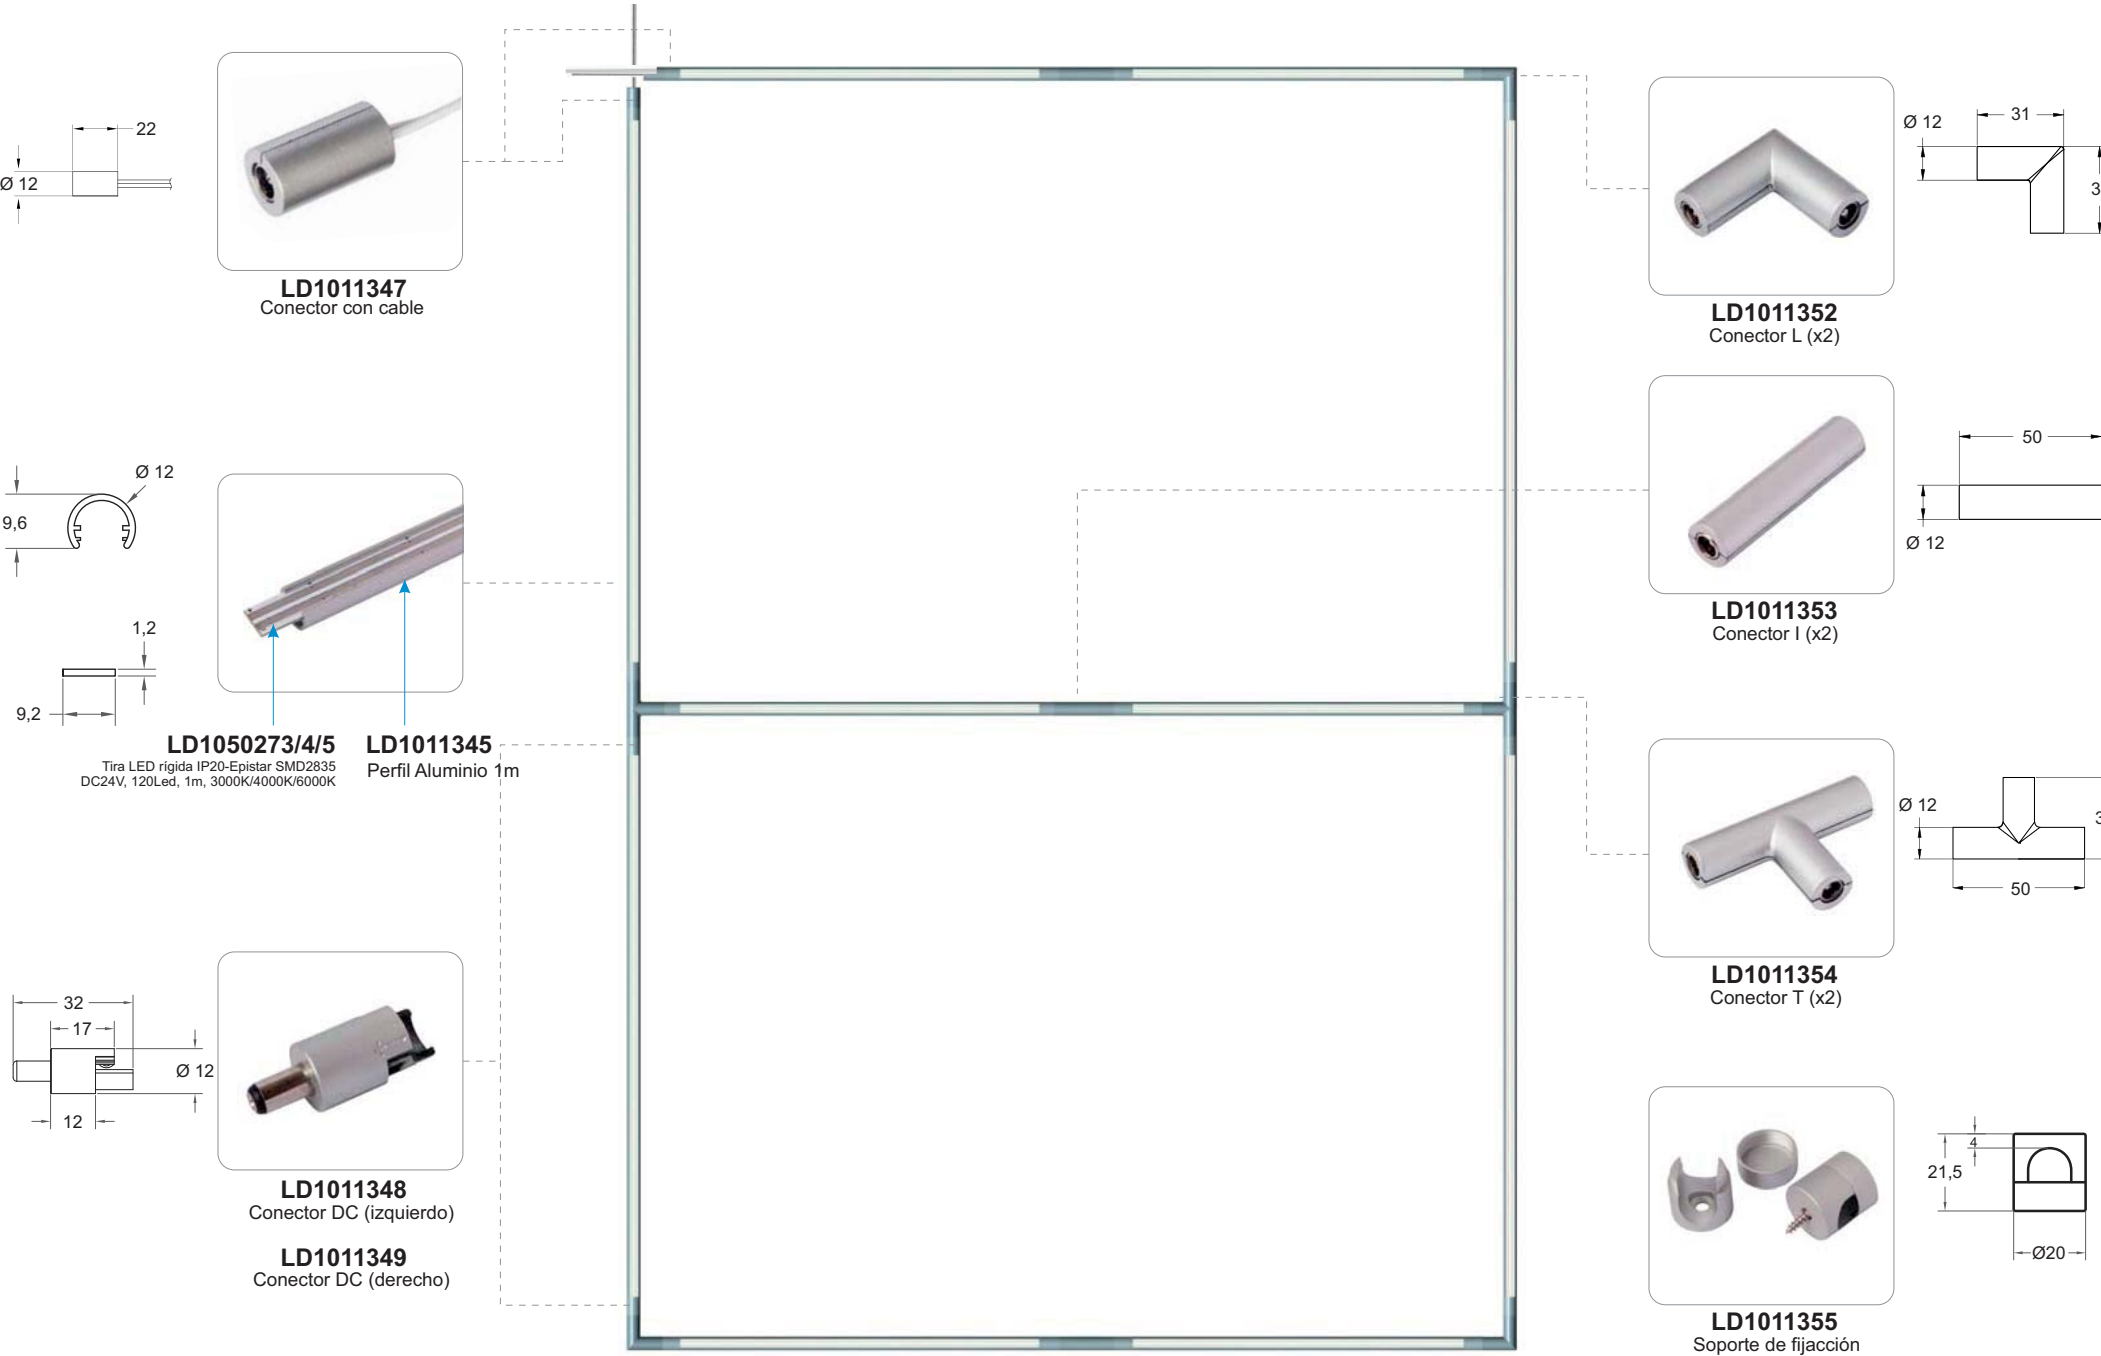

CONEXIÓN E INSTALACIÓN

LEDBOX VITRA iluminación modular LED de vitrinas

LD1011347
Conector con cable

LD1050273/4/5
Tira LED rígida IP20-Epistar SMD2835
DC24V, 120Led, 1m, 3000K/4000K/6000K

LD1011345
Perfil Aluminio 1m

LD1011348
Conector DC (izquierdo)

LD1011349
Conector DC (derecho)

LD1011352
Conector L (x2)

LD1011353
Conector I (x2)

LD1011354
Conector T (x2)

LD1011355
Soporte de fijación

CONEXIÓN E INSTALACIÓN

LD1011344
Tubo Aluminio 1m

Tira LED rígida DC24V, SMD2835 EPISTAR
 120 led, 24W / metro, CRI >80, 1900lm/m
 Silver Aluminio + PC

LD1050273 - 1m, 3000K
 LD1050274 - 1m, 4000K
 LD1050275 - 1m, 6000K

LD1011348
Conector DC (izquierdo)

Tira LED rígida **LD1011345**
Perfil Aluminio 1m

LD1011346
Cubierta Milk 1m

LD1011349
Conector DC (derecho)

LD1011348
Conector DC (izquierdo)

Tira LED rígida **LD1011345**
Perfil Aluminio 1m

LD1011346
Cubierta Milk 1m