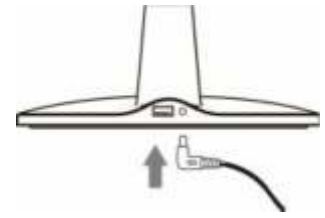

#### Atenção!

Luz LED. Não fixe o feixe de luz directamente.

Conecta el cable del adaptador de corriente suministrado a la parte trasera de la lámpara.

Botonera táctil

 on / off  
incrementa intensidad luz  
disminuye intensidad luz