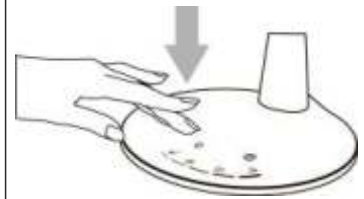

Memoriza la última configuración de tipo de luz e intensidad seleccionada.

IMPORTANTE

El adaptador de corriente suministrado es exclusivo para el modelo descrito.
NO UTILIZAR otro tipo de adaptador de corriente.

ESPECIFICACIONES:

- Led: Sanan 45pcs
- Voltage: DC10V
- Potencia: 9W
- Luminosidad (Lm): 650lm
- Iluminación (Lx): H30cm=2500Lx
- CCT: 3000K / 4000K / 5000K
- Control: Botonera táctil
- Color: Blanco
- Material: Cuerpo en ABS, cabezal en aluminio lacado blanco, brazo flexible con recubrimiento en gel de sílice.

90%
AHORRO
ENERGÉTICO

50.000
HORAS DE VIDA

AHORRA UN
90%
DE ENERGIA

50.000
HORAS DE DURACIÓN

Equivalente a una incandescente de 100W

CARACTERÍSTICAS:

Lámpara de escritorio de brazo flexible y luminaria led de alta potencia, botonera táctil con varios modos de trabajo. Con un diseño estilizado, moderno y funcional, realizado con materiales de alta calidad, su brazo flexible en todas las direcciones permite dirigir su haz de luz en cualquier dirección.