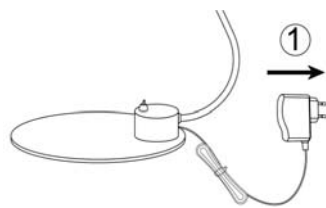

Atenção!

A fonte de luz deste produto são diodos não-renováveis (LED).
Não desmonte o produto, pois os diodos podem provocar danos oculares.
Não imersa em água.

Limpeza

Use um pano húmido, nunca um agente de limpeza forte.

O cabo exterior flexível deste candeeiro não pode ser substituído; se o cabo de danificar o candeeiro deverá ser destruído.

Atenção!

Luz LED. Não fixe o feixe de luz directamente.

Conecta el cable de la fuente de alimentación suministrado a la toma de corriente.