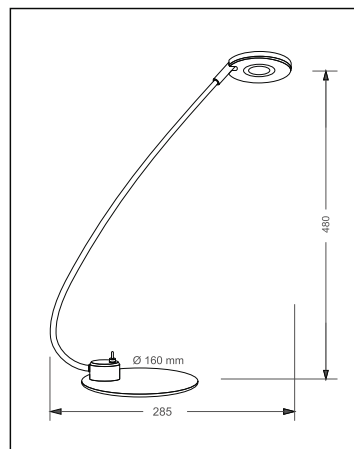

Interruptor mecánico para encendido/apagado de la lámpara