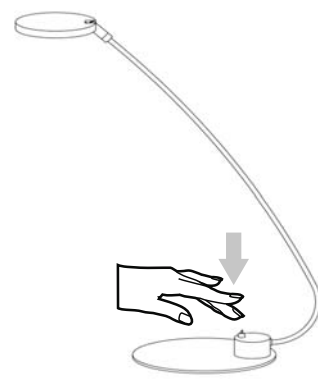

Interruptor mecánico para encendido/apagado de la lámpara