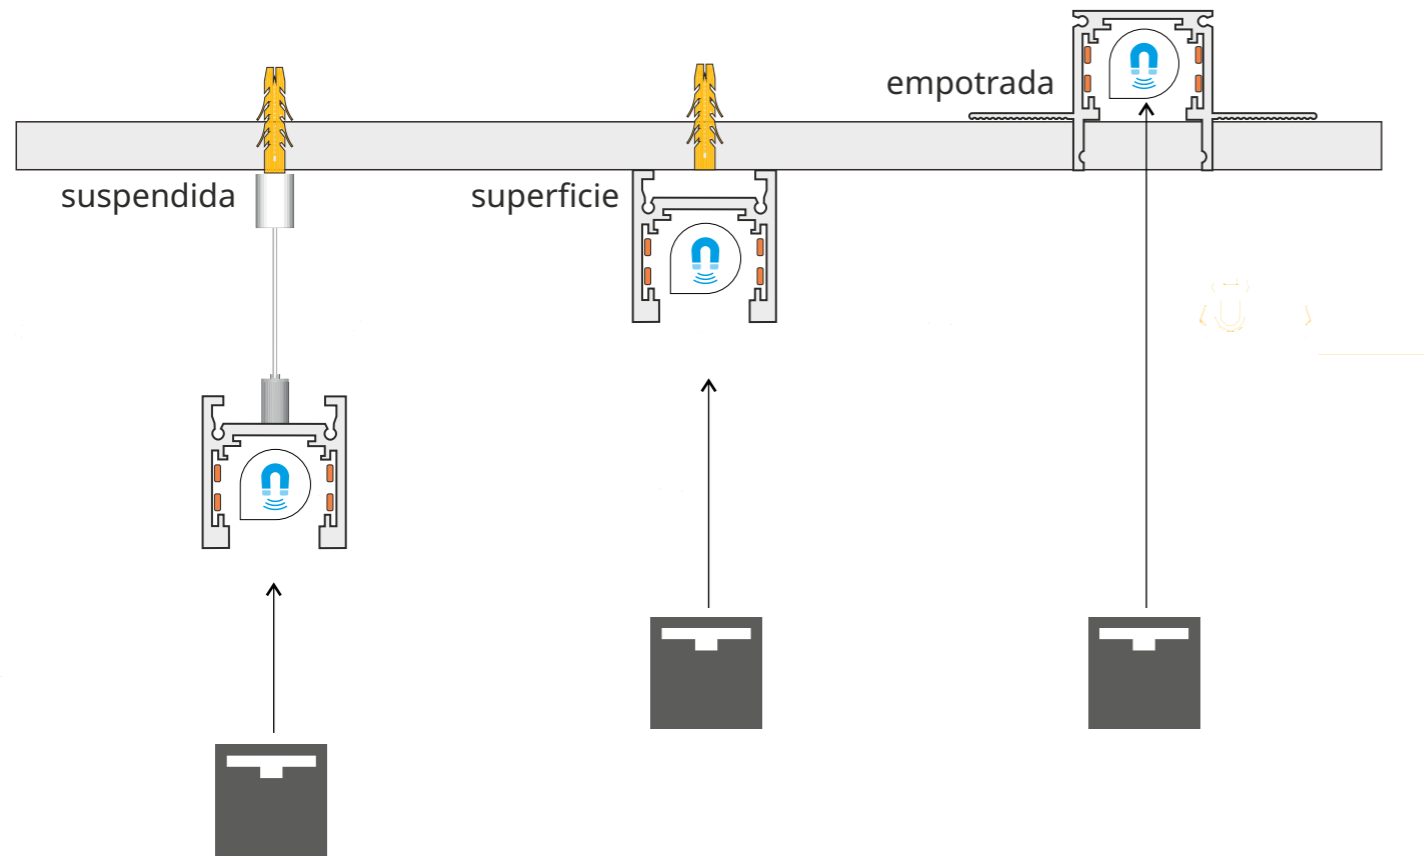

Magnetic LED Track Light

磁吸轨道灯

empotrado

superficie

suspendido

www.ledbox.es

Carril empotrado magnético

conector L

conector esquina

conector

conector lineal

conector L vertical

Suspendido

Superficie

conexión a 220V

kit cables de suspensión

conector I interno

conector carril

conector L

alimentación DC48V - 100W

alimentación DC48V - 200W

Carril suspendido / superficie magnético

conector L interno

conector L vertical

instalación

instalación

suspendida

superficie

empotrado