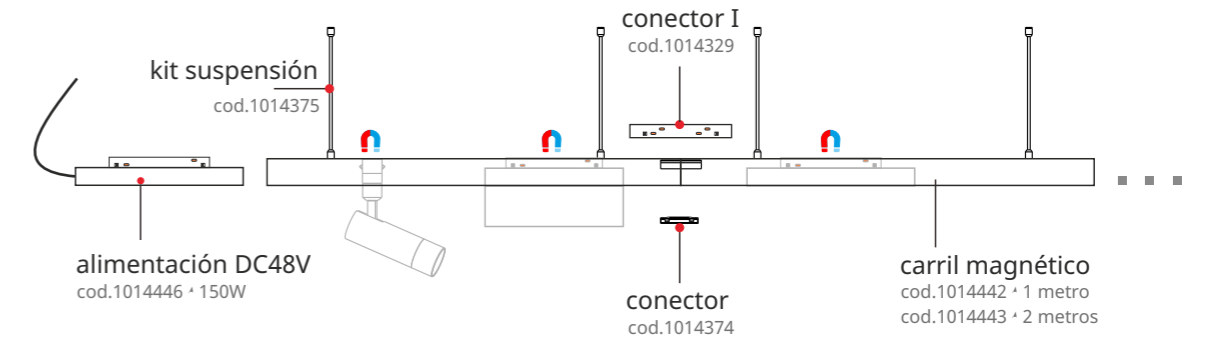

conector esquina

conector

conector lineal

conector L vertical

Suspendido

Superficie

conexión a 220V

kit cables de suspensión

conector I interno

conector carril

conector L

alimentación DC48V - 100W

alimentación DC48V - 200W

Carril suspendido / superficie magnético

conector L interno

conector L vertical

instalación

instalación

suspendida

superficie

empotrado