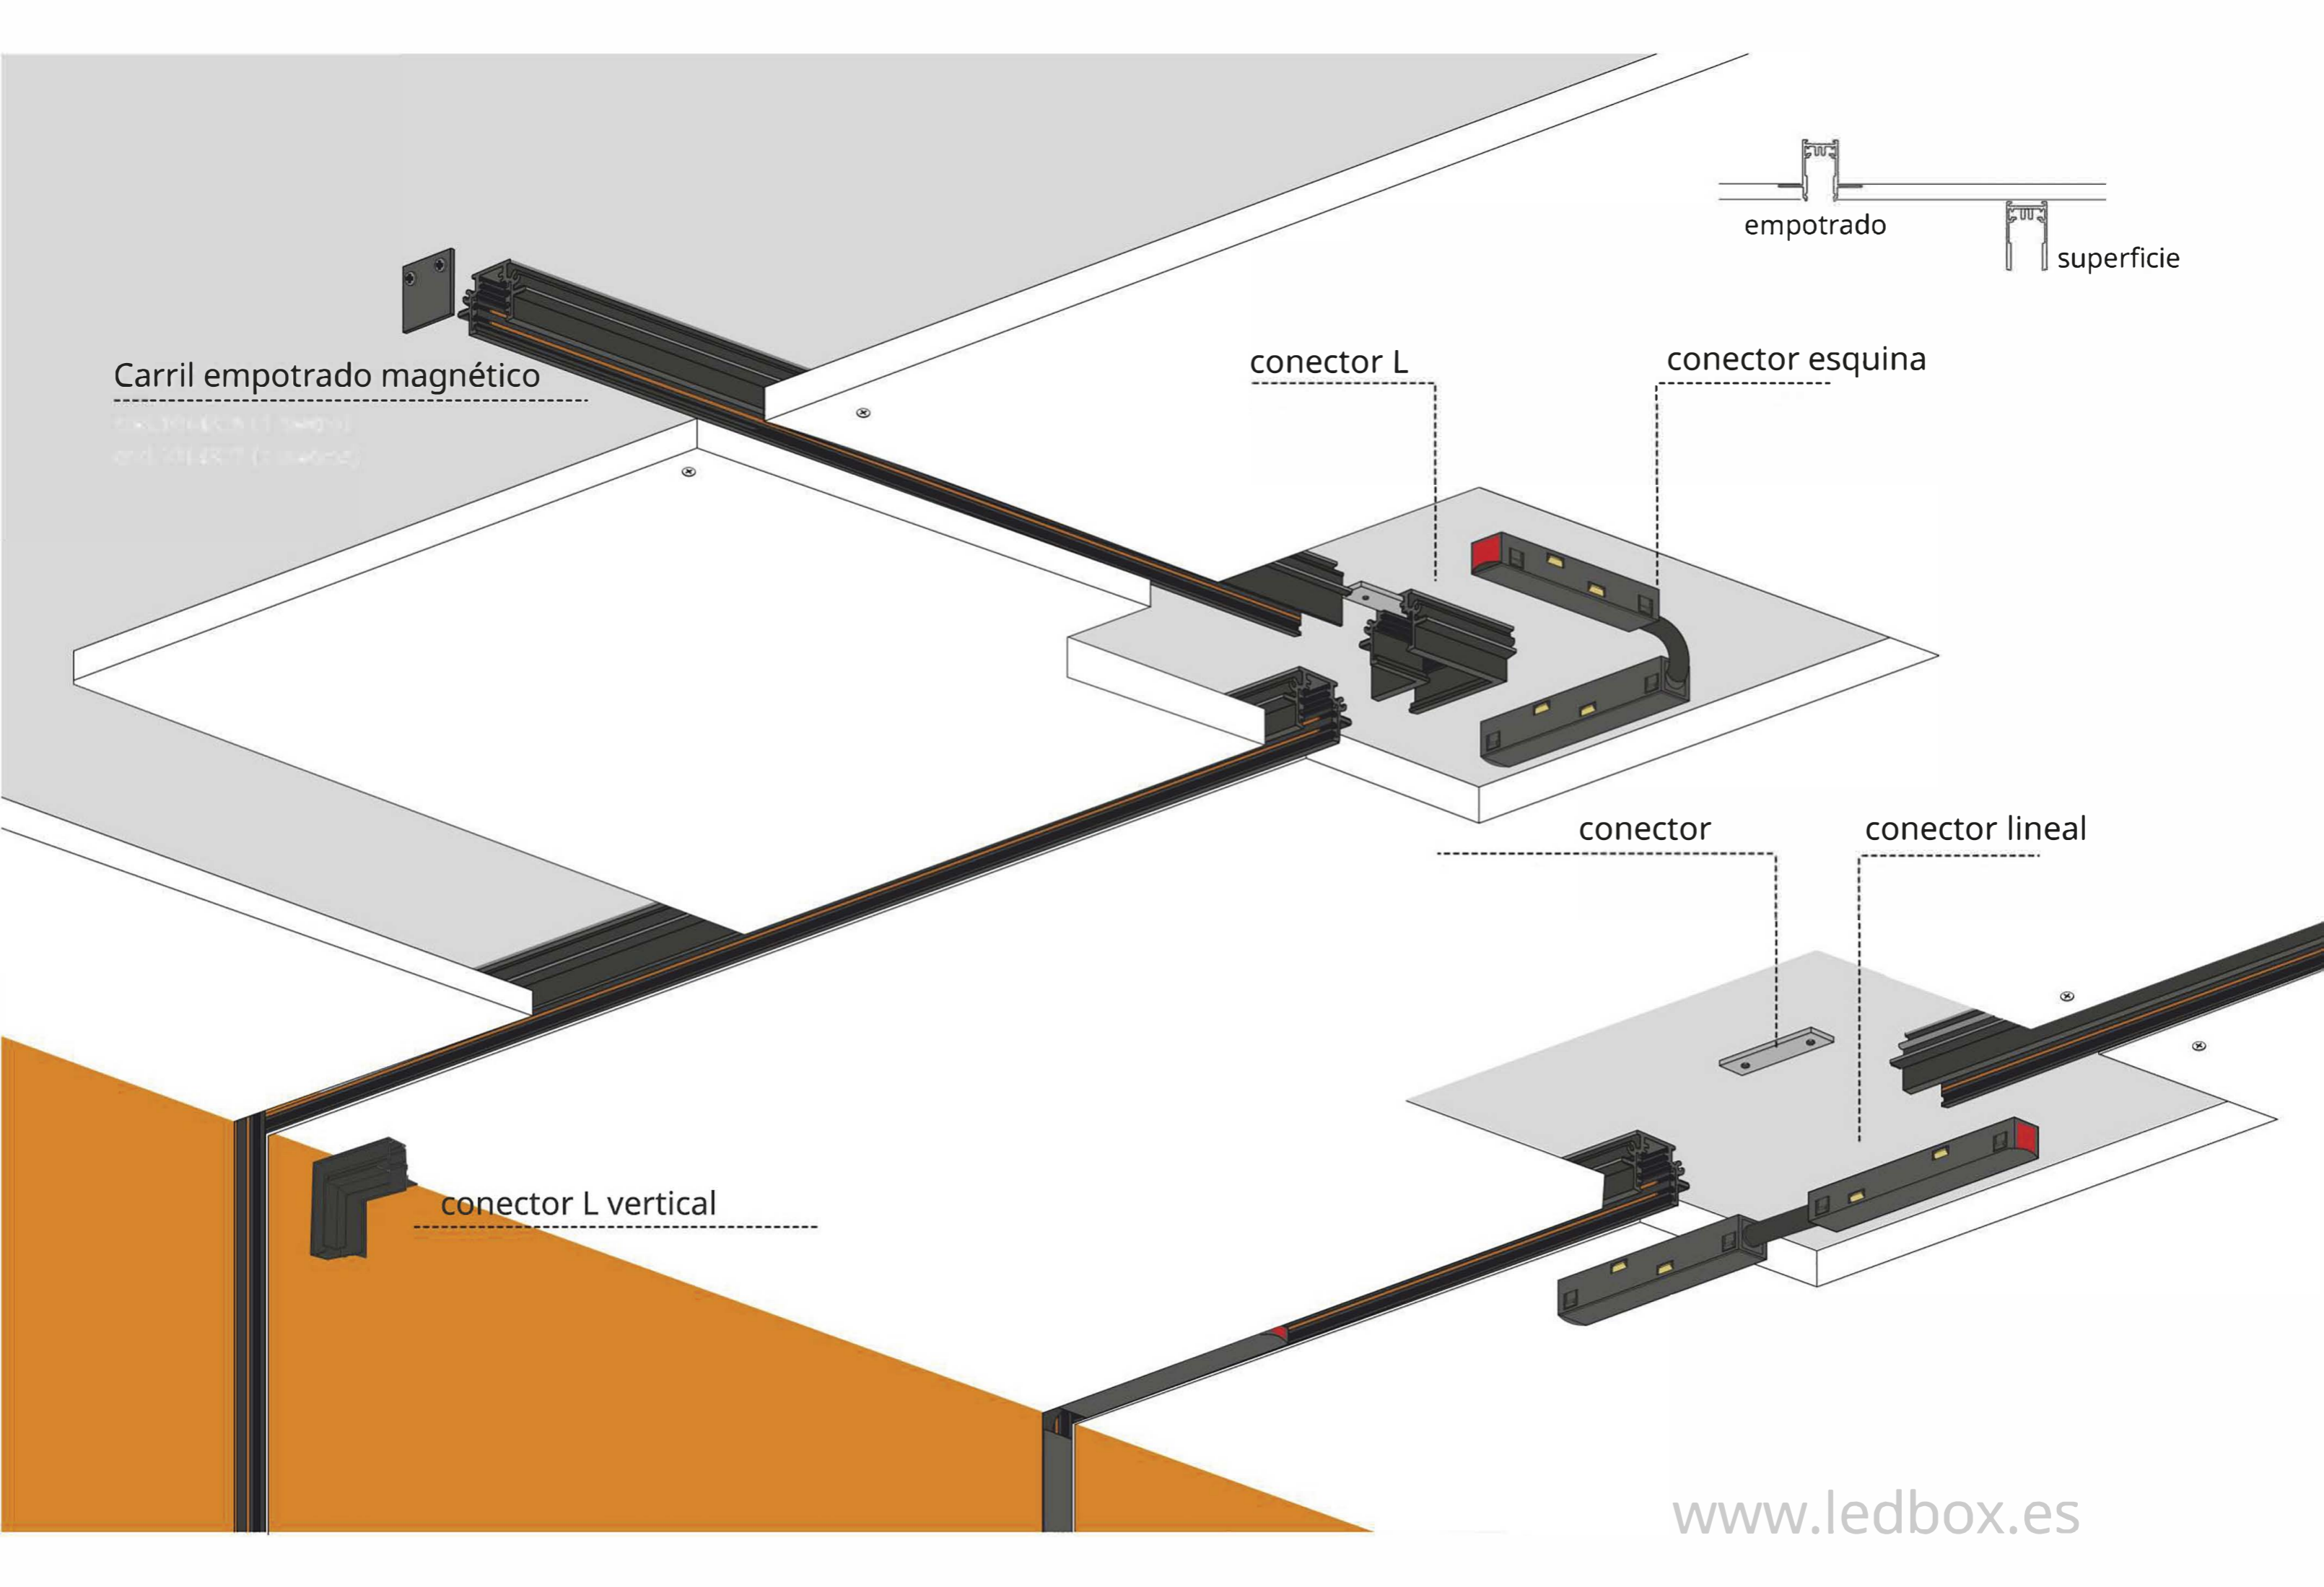

Magnetic LED Track Light

磁吸轨道灯

empotrado

superficie

suspendido

www.ledbox.es

Carril empotrado magnético

conector L

conector esquina

conector

conector lineal

conector L vertical

Suspendido

Superficie

conexión a 220V

kit cables de suspensión

conector I interno

conector carril

conector L

alimentación DC48V - 100W

alimentación DC48V - 200W

Carril suspendido / superficie magnético

conector L interno

conector L vertical

instalación

instalación

suspendida

superficie

empotrado