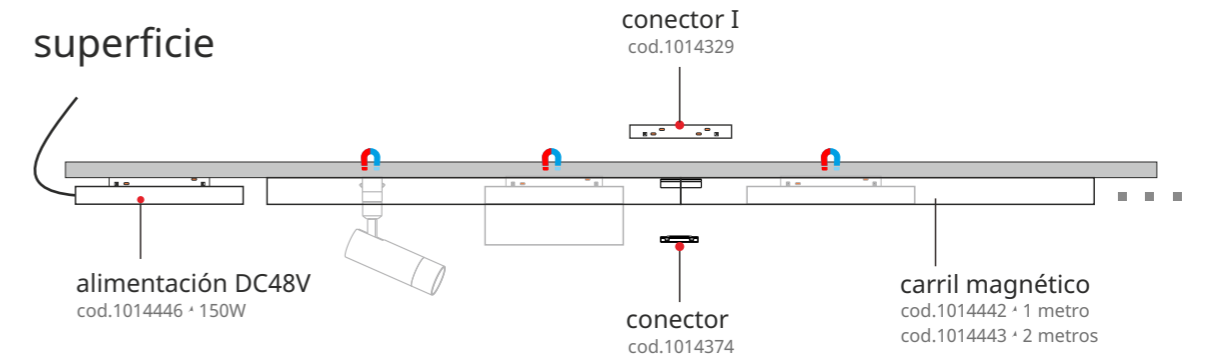

Magnetic LED Track Light

磁吸轨道灯

empotrado

superficie

suspendido

www.ledbox.es

Carril empotrado magnético

conector L

conector I interno

conector carril

conector L

alimentación DC48V - 100W

alimentación DC48V - 200W

Carril suspendido / superficie magnético

conector L interno

conector L vertical

instalación

instalación

suspendida

superficie

empotrado