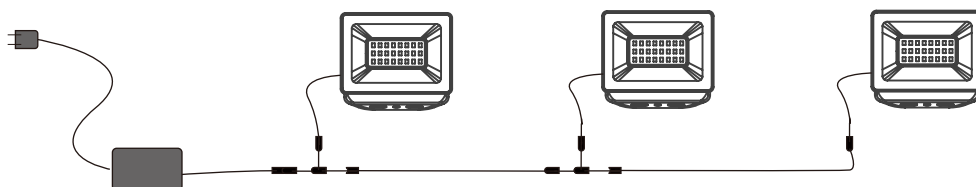

Proyector RGBW Bluetooth

Múltiples posibilidades de control

Control por voz
con Alexa o Google Home

RF: opcionalmente puedes utilizar
mando a distancia de mano o panel
táctil

Bluetooth

Modelo: LD1020629
Dimensiones: 110x96x32mm
Potencia: 9W
Voltaje: DC24V
Color luz: RGB+W(3000K)
Protección IP: IP65
Bluetooth

WiFi - Control por voz

Network
Gateway

Mando a
distancia RF

Panel
táctil RF

DC 24V Power Controla todos los dispositivos en un radio de 30metros

LEDBOX®

www.ledbox.es