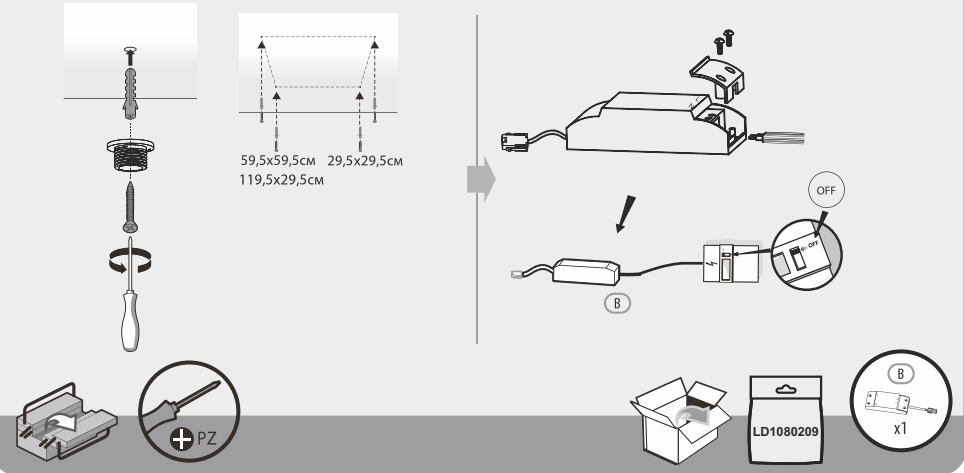

FR Montage ES Montaje PT Montagem IT Montaggio
EL Συναρμολόγηση PL Montaż RU Сборка KZ Жинақтау
UK Збірка RO Montaj BR Montagem EN Assembly

D

1