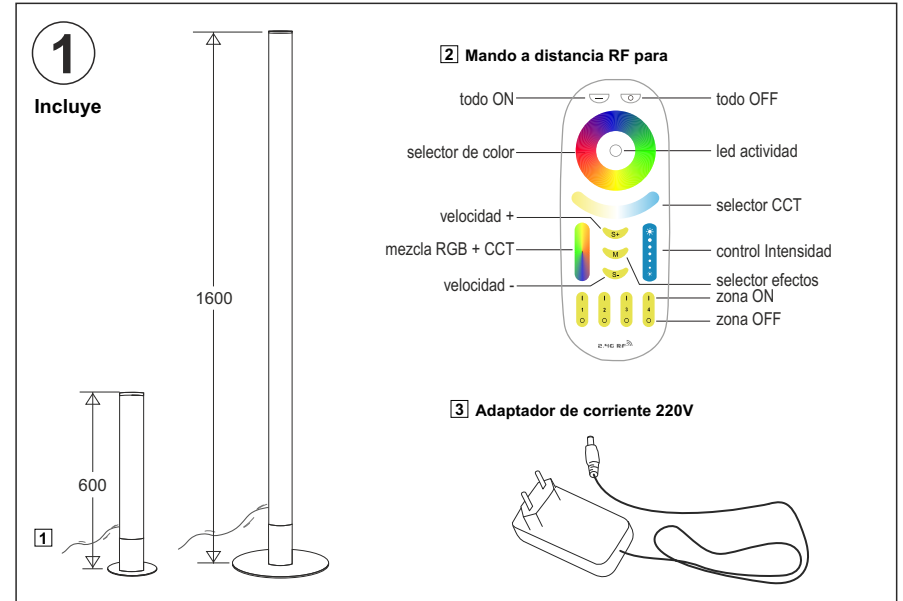

Avvertenza!
La fonte luminosa di questo prodotto è costituita da diodi a emissione luminosa (LED) non sostituibili.
Non smontare il prodotto perché i diodi possono danneggiare gli occhi.
Non immergere nell'acqua.

Pulizia
Usa un panno umido ed evita i detersivi forti.

Il cavo flessibile esterno e il filo elettrico di questo prodotto non si possono sostituire. Se si danneggiano, il prodotto deve essere distrutto.

Avvertenza!
Luce prodotta da LED. Non fissare direttamente il fascio luminoso.

PORTUGUÊS
IMPORTANTES INSTRUÇÕES DE SEGURANÇA
Só para usar no interior.
Verifique regularmente o cabo, o transformador e todas as outras partes. Se alguma das partes estiver danificada, o produto não deverá ser utilizado.
Informação importante! Mantenha estas instruções para uso futuro.

Atenção!
A fonte de luz deste produto são diodos não-renováveis (LED).
Não desmonte o produto, pois os diodos podem provocar danos oculares.
Não imersa em água.

Limpeza
Use um pano húmido, nunca um agente de limpeza forte.

O cabo exterior flexível deste candeeiro não pode ser substituído; se o cabo de danificar o candeeiro deverá ser destruído.

Atenção!
Luz LED. Não fixe o feixe de luz directamente.

BAROUND

Luminaria de pie/mesa RGB+CCT

Otros mandos a distancia compatibles:

Compatible WiFi (App Android o IOs) requiere controlador LD1051356

1051363

1051370

1051290

1051351/55